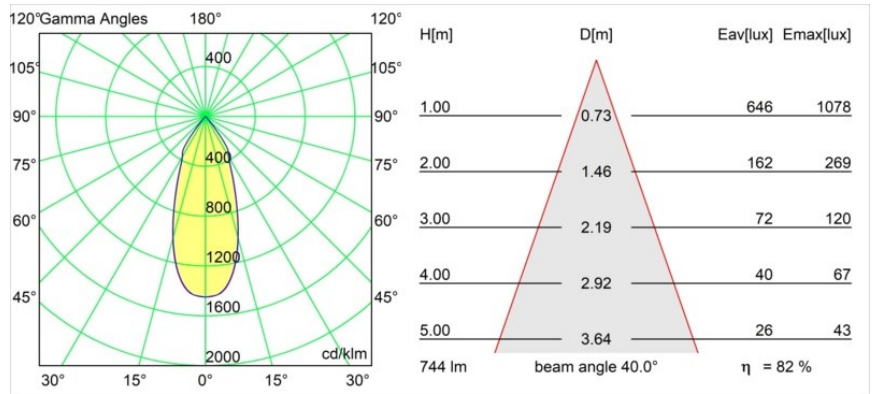

Light distribution & beam diagram