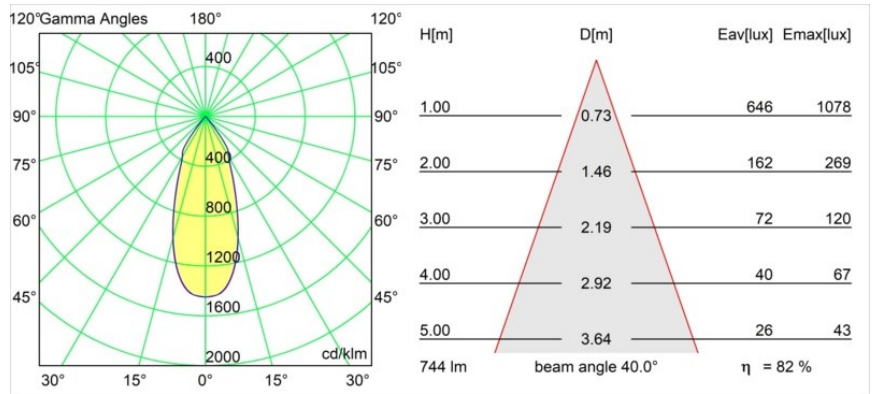

Distribution de Lumière & Schéma de Faisceau