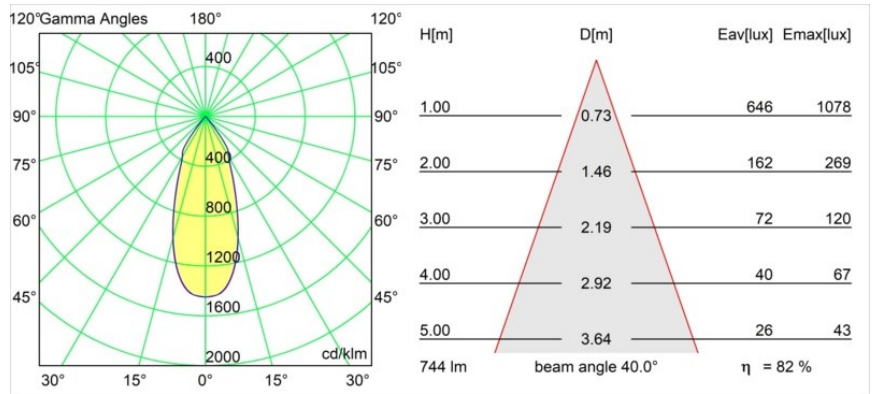

#### Specifications

Material	12472132
Tipo de fuente de luz	LED
Tipo de LED	BRIDGELUX V8G8
Tecnología LED	COB LED
CRI	Min. 90
Temperatura del color	2700K
Vida Útil	L80B10 @50.000 horas
Lámpara Incluida	Sí
Número de fuentes de luz	1
Binning (SDCM)	2
Dirección de la luz	Directo
Óptica	Reflector
Ángulo de Apertura medido (°)	40,0
Voltaje de entrada	Driver de corriente constante requerido
Clasificación eléctrica	III
Clasificación del IP	55
Clasificación de hilo incandescente (°C)	960
Interio/Exterior	Interior
Aplicación	Techo, Pared
Montaje	Empotrado
Tamaño de corte (mm)	ø70
Profundidad de montaje (mm)	100,0
Ajustabilidad	Not Applicable
Distancia al objeto iluminado (m)	0,1
Color principal & Acabado principal	Negro, Estructura
Peso bruto (g)	345,0
Corriente de accionamiento (mA)	350      500      700
Min. forward voltage (Vf)	13,2      13,7      14,2
Max. forward voltage (Vf)	15,0      15,4      16,0
Connected load (W)	5,0      7,2      10,6
Flujo luminoso por lámpara (lm)	455      612      786
Eficacia (lm/W)	91      85      74

---

Índice de deslumbramiento	14	15	17
Remark	• 3500K bajo pedido		

---

**TM30 & CRI diagram**

**Light distribution & beam diagram**

**Accesorios Decorativo**

- 12500032** Mask Smart 82 1x Black Structure
- 12500009** Mask Smart 82 1x White Structure
- 12500046** Mask Smart 82 1x Gold Matt
- 12500015** Mask Smart 82 1x Champagne Brushed
- 12500014** Mask Smart 82 1x Bronze Brushed
- 12500043** Mask Smart 82 1x Black Brushed
- 12500016** Mask Smart 82 1x Silver Bronze Brushed