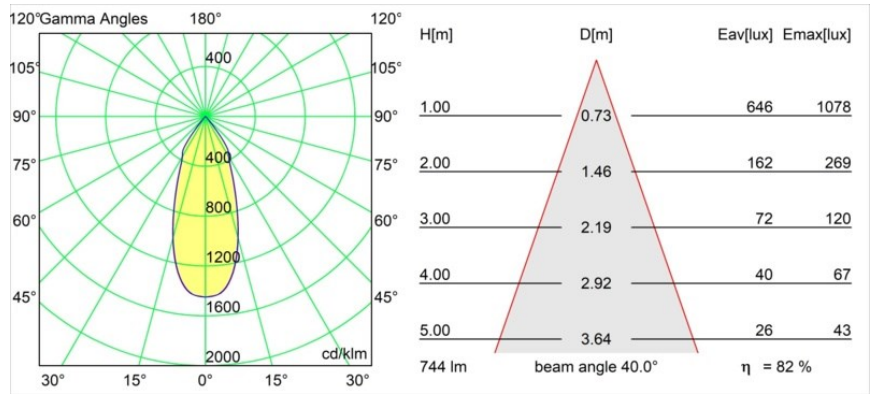

#### Spezifikationen

Material	12472132
Typ der Lichtquelle	LED
LED Typ	BRIDGELUX V8G8
LED-Technologie	COB-LED
CRI	Min. 90
Farbtemperatur	2700K
Lebensdauer	L80 B10 bei 50.000 Stunden
Leuchtmittel enthalten	Ja
Anzahl Lichtquellen	1
Binning (SDCM)	2
Lichtrichtung	Abwärts
Optik	Reflektor
Gemessene Abstrahlwinkel (°)	40,0
Eingangsspannung	Konstantstrom-Treiber erforderlich
Schutzklasse	III
Schutzart	55
Glühdrahtprüfung (°C)	960
Innen/Außen	Innen
Anwendung	Decke, Wand
Montage	Einbau
Ausschnittgröße (mm)	ø70
Einbautiefe (mm)	100,0
Verstellbarkeit	Not Applicable
Abstand zum beleuchteten Objekt (m)	0,1
Primärfarbe & Primäres Finish	Schwarz, Strukturiert
Bruttogewicht (g)	345,0
Antriebsstrom (mA)	350      500      700
Min. forward voltage (Vf)	13,2      13,7      14,2
Max. forward voltage (Vf)	15,0      15,4      16,0
Connected load (W)	5,0      7,2      10,6
Lichtstrom pro Lampe (lm)	455      612      786
Effizienz (lm/W)	91      85      74
UGR	14      15      17
Bemerkung	• 3500K auf Anfrage

Spezifikationen

**TM30 & CRI Diagramm**

**Lichtverteilung und Lichtverteilungskurve**

Diagramm