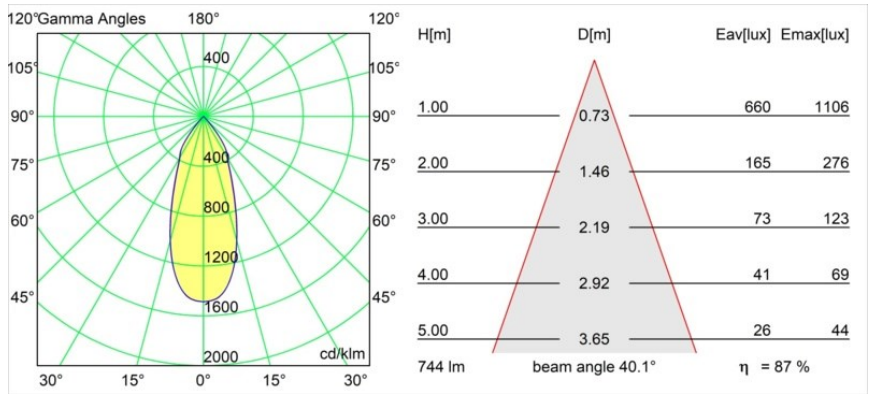

Lichtspreiding & Stralingsdiagram