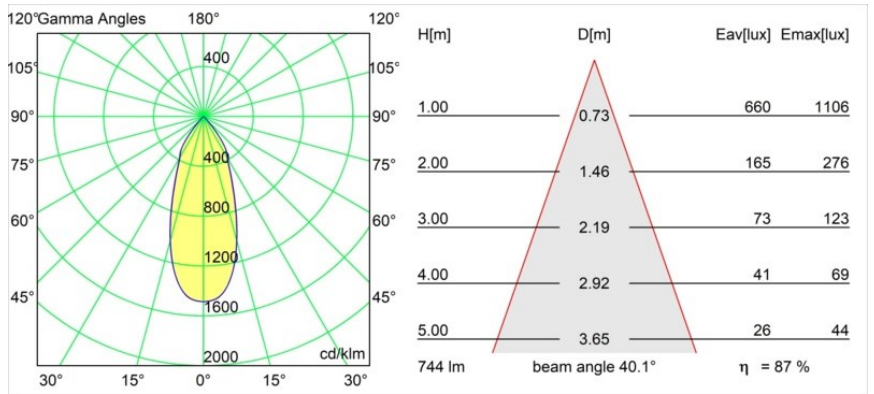

Light distribution & beam diagram