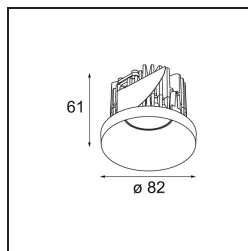

Specifications

Materiale	12472146
Tipo di Sorgente	LED
Tipologia LED	BRIDGELUX V8G8
Tecnologie LED	COB
CRI	Min. 90
Temperatura di colore della luce	2700K
Vita utile	L80B10 @50.000 ore
Lampadina inclusa	Sì
Numero di fonte luminosa	1
Binning (SDCM)	2
Direzione della luce	Diretta
Ottiche	Riflettore
Fascio misurato (°)	40,0
Volt in ingresso	Necessario driver a corrente costante
Classificazione elettrica	III
Grado IP	55
Test filo a caldo (°C)	960
Interno/Esterno	Interno
Applicazione	Soffitto, Parete
Montaggio	Incassato
Foro d'incasso (mm)	ø70
Profondità di montaggio (mm)	100,0
Orientabilità	Not Applicable
Distanza dall'oggetto illuminato (m)	0,1
Colore primario & Finitura primaria	Oro, Opaca
Peso lordo (g)	345,0
Corrente di azionamento (mA)	350 500 700
Min. forward voltage (Vf)	13,2 13,7 14,2
Max. forward voltage (Vf)	15,0 15,4 16,0
Connected load (W)	5,0 7,2 10,6
Flusso luminoso per lampade (lm)	485 651 836
Efficienza (lm/W)	97 90 79
Livello abbagliamento	15 16 17