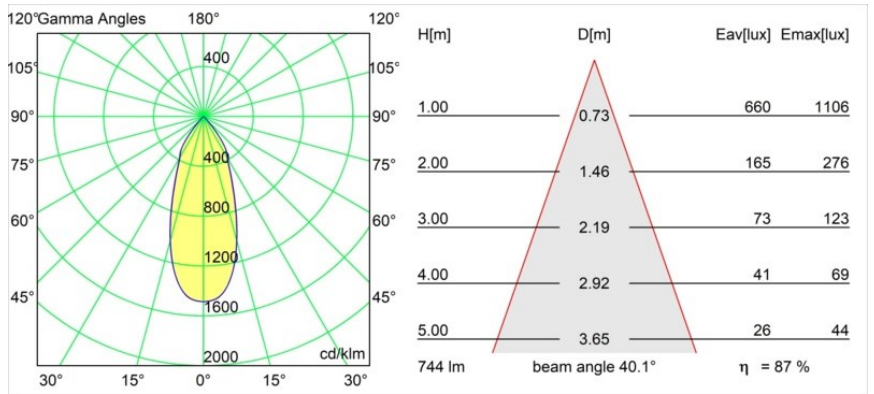

Distribution de Lumière & Schéma de Faisceau