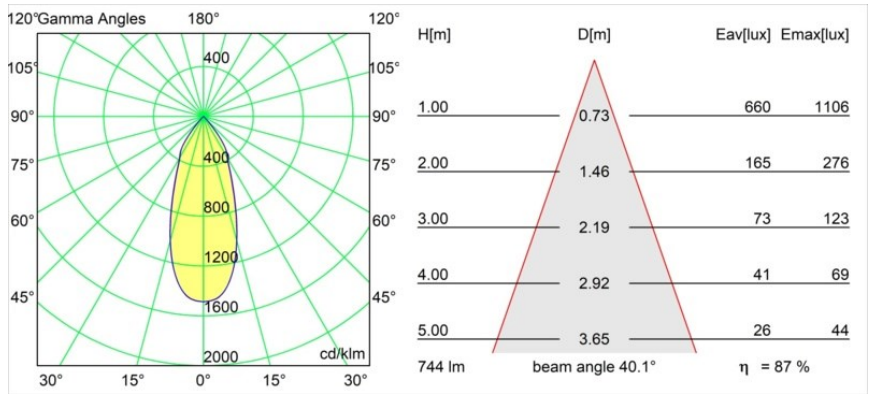

Lichtverteilung und Lichtverteilungskurve