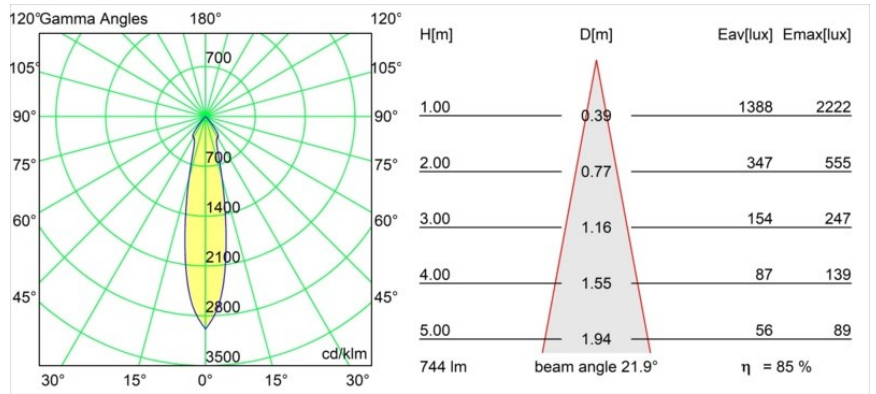

Lichtspreading & Stralingsdiagram