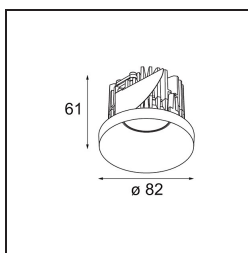

Specifications

Materiale	12472046
Tipo di Sorgente	LED
Tipologia LED	BRIDGELUX V8G8
Tecnologie LED	COB
CRI	Min. 90
Temperatura di colore della luce	2700K
Vita utile	L80B10 @50.000 ore
Lampadina inclusa	Sì
Numero di fonte luminosa	1
Binning (SDCM)	2
Direzione della luce	Diretta
Ottiche	Riflettore
Fascio misurato (°)	22,0
Volt in ingresso	Necessario driver a corrente costante
Classificazione elettrica	III
Grado IP	55
Test filo a caldo (°C)	960
Interno/Esterno	Interno
Applicazione	Soffitto, Parete
Montaggio	Incassato
Foro d'incasso (mm)	ø70
Profondità di montaggio (mm)	100,0
Orientabilità	Not Applicable
Distanza dall'oggetto illuminato (m)	0,1
Colore primario & Finitura primaria	Oro, Opaca
Peso lordo (g)	345,0
Corrente di azionamento (mA)	350 500 700
Min. forward voltage (Vf)	13,2 13,7 14,2
Max. forward voltage (Vf)	15,0 15,4 16,0
Connected load (W)	5,0 7,2 10,6
Flusso luminoso per lampade (lm)	473 635 816
Efficienza (lm/W)	95 88 77
Livello abbagliamento	14 15 17