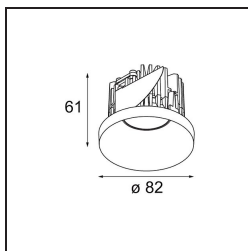

Date
Customer
Project
Type

Smart Kup Recessed 82 1x IP55 LED 2700K Medium DE Gold Matt

Specifications

Materiale	12472046
Tipo di Sorgente	LED
Tipologia LED	BRIDGELUX V8G8
Tecnologie LED	COB
CRI	Min. 90
Temperatura di colore della luce	2700K
Vita utile	L80B10 @50.000 ore
Lampadina inclusa	Sì
Numero di fonte luminosa	1
Binning (SDCM)	2
Direzione della luce	Diretta
Ottiche	Riflettore
Fascio misurato (°)	22,0
Volt in ingresso	Necessario driver a corrente costante
Classificazione elettrica	III
Grado IP	55
Test filo a caldo (°C)	960
Interno/Esterno	Interno
Applicazione	Soffitto, Parete
Montaggio	Incassato
Foro d'incasso (mm)	ø70
Profondità di montaggio (mm)	100,0
Orientabilità	Not Applicable
Distanza dall'oggetto illuminato (m)	0,1
Colore primario & Finitura primaria	Oro, Opaca
Peso lordo (g)	345,0
Corrente di azionamento (mA)	350 500 700
Min. forward voltage (Vf)	13,2 13,7 14,2
Max. forward voltage (Vf)	15,0 15,4 16,0
Connected load (W)	5,0 7,2 10,6
Flusso luminoso per lampade (lm)	473 635 816
Efficienza (lm/W)	95 88 77
Livello abbagliamento	14 15 17