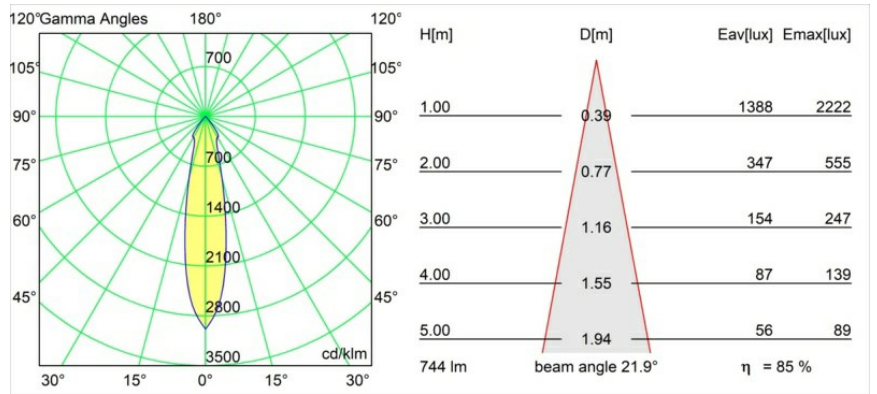

Light distribution & beam diagram