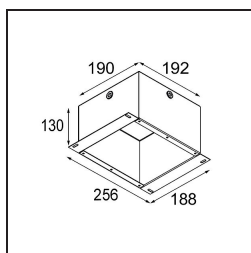

Accessori Installazione

- **10889830** Installation Housing 192x190x130