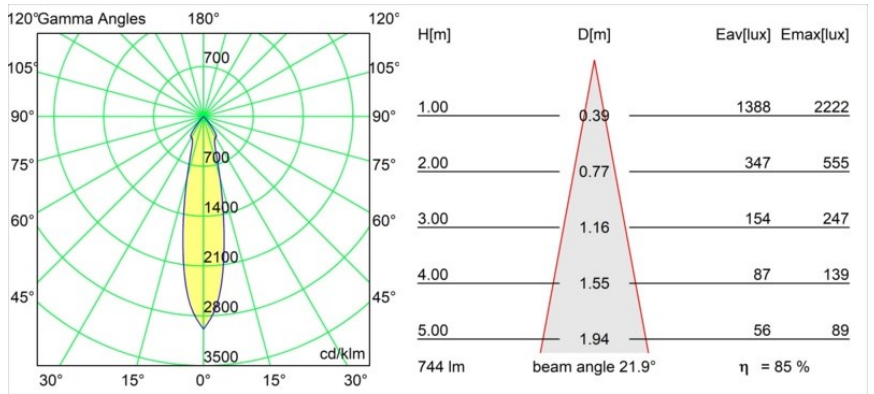

Distribution de Lumière & Schéma de Faisceau