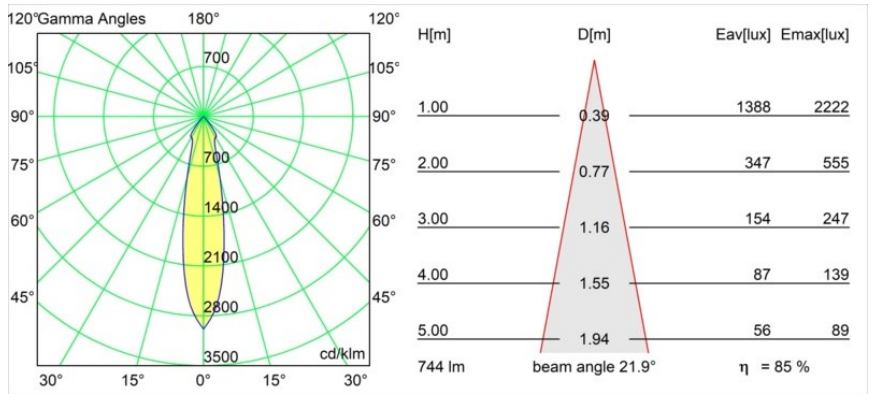

---

Commentaire

- 3500K sur demande
-

**TM30 & CRI diagrammes**

**Distribution de Lumière & Schéma de Faisceau**

**Accessoires d'Eclairage décoratives**

- 12500032** Mask Smart 82 1x Black Structure
- 12500009** Mask Smart 82 1x White Structure
- 12500046** Mask Smart 82 1x Gold Matt
- 12500015** Mask Smart 82 1x Champagne Brushed
- 12500014** Mask Smart 82 1x Bronze Brushed
- 12500043** Mask Smart 82 1x Black Brushed
- 12500016** Mask Smart 82 1x Silver Bronze Brushed