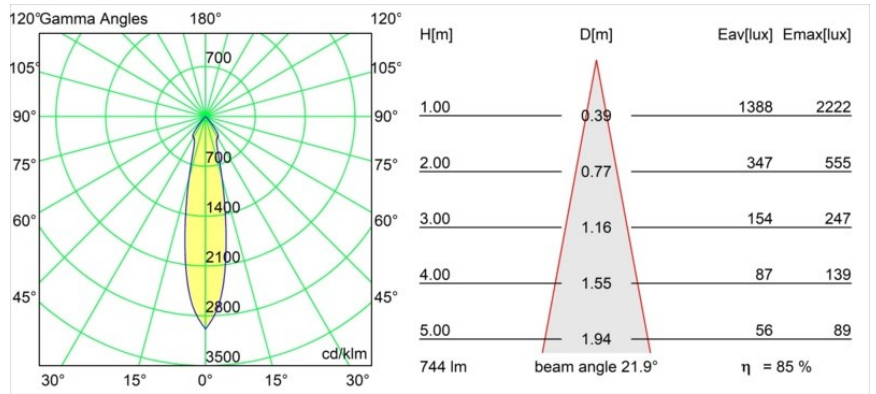

Lichtverteilung und Lichtverteilungskurve