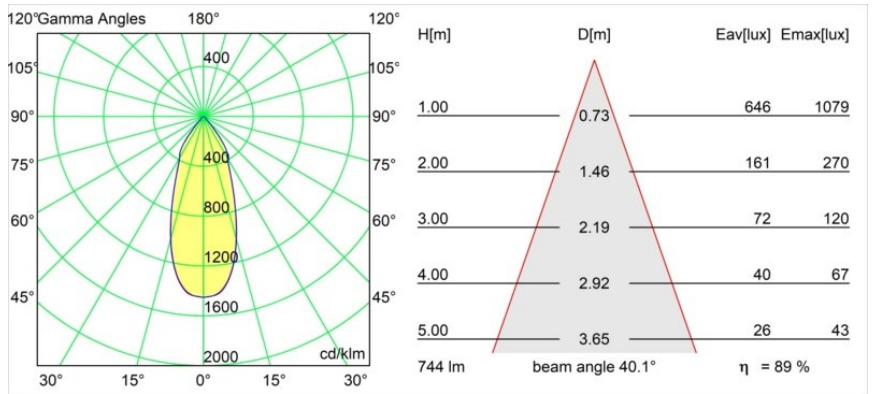

Lichtspreiding & Stralingsdiagram