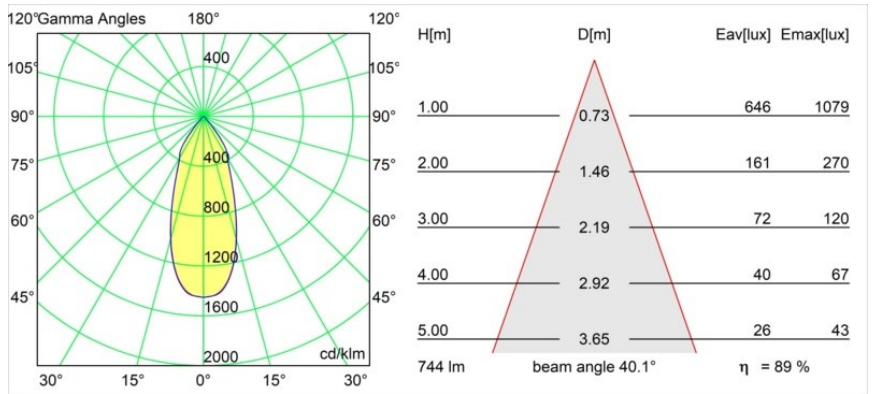

Light distribution & beam diagram