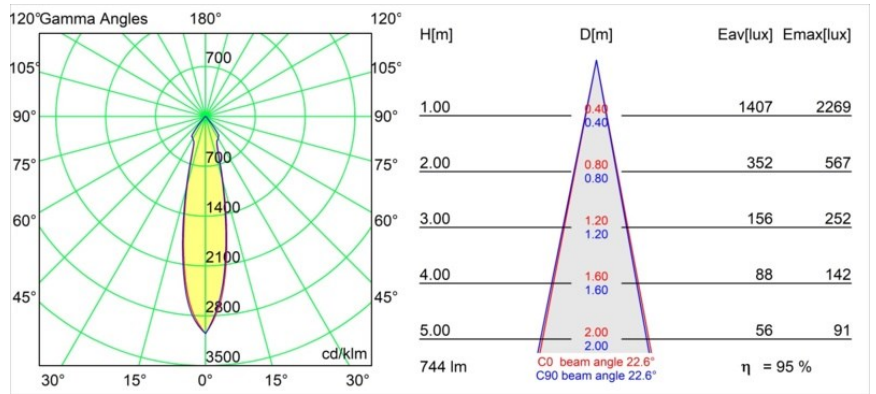

#### Specificaties

Materiaal	12472009
Type Lichtbron	LED
LED type	BRIDGELUX V8G8
LED technologie	Led-COB
CRI	Min. 90
Kleurtemperatuur	2700K
Levensduur	L80B10 bij 50.000 Uur
Lamp inbegrepen	Ja
Aantal Lichtbronnen	1
Binning (SDCM)	2
Lichtrichting	Omlaag
Optisch	Reflector
Gemeten gradenbundel (°)	23,0
Ingangsspanning	Aandrijving Gelijkstroom Vereist
Elektriciteitsklasse	III
IP-klasse	55
Gloeidraadtest (°C)	960
Binnen/Buiten	Binnen
Toepassing	Plafond, Wand
Montage	Inbouw
Inbouwopening (mm)	ø70
Montagediepte (mm)	100,0
Verstelbaarheid	Not Applicable
Afstand tot Verlicht Voorwerp (m)	0,1
Primaire Kleur & Primaire Afwerking	Wit, Structuur
Brutogewicht (g)	345,0
Stroom driver (mA)	350      500      700
Min. forward voltage (Vf)	13,2      13,7      14,2
Max. forward voltage (Vf)	15,0      15,4      16,0
Connected load (W)	5,0      7,2      10,6
Lumenoutput per lampunit (lm)	529      710      912
Efficiëntie (lm/W)	106      99      86
UGR	16      17      19
Opmerking	• 3500K op verzoek

**TM30 & CRI Diagrammen**

**Lichtspreiding & Stralingsdiagram**

Diagrammen