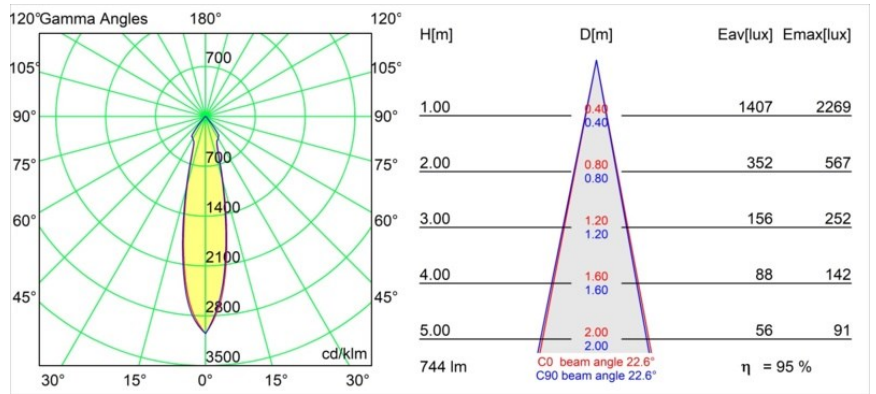

Lichtspreiding & Stralingsdiagram