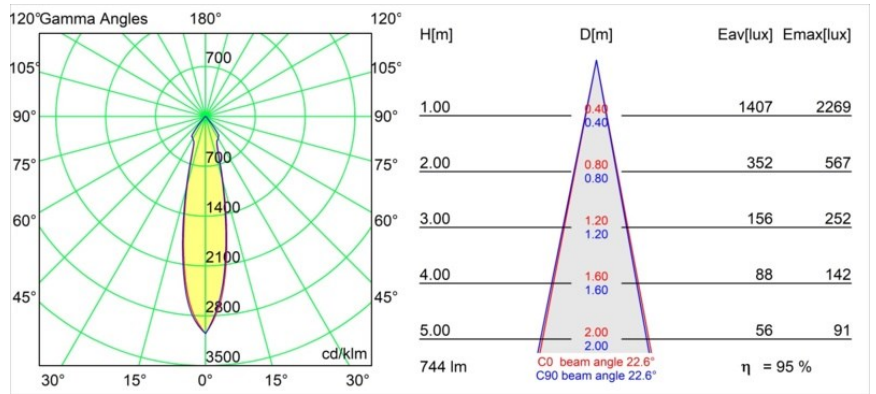

Light distribution & beam diagram