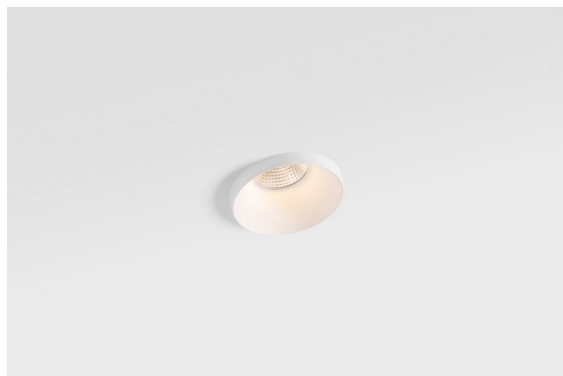

Date
Customer
Project
Type

Smart Kup Recessed 82 1x IP55 LED 2700K Medium DE White Structure

Specifications

Materiale	12472009
Tipo di Sorgente	LED
Tipologia LED	BRIDGELUX V8G8
Tecnologie LED	COB
CRI	Min. 90
Temperatura di colore della luce	2700K
Vita utile	L80B10 @50.000 ore
Lampadina inclusa	Sì
Numero di fonte luminosa	1
Binning (SDCM)	2
Direzione della luce	Diretta
Ottiche	Riflettore
Fascio misurato (°)	23,0
Volt in ingresso	Necessario driver a corrente costante
Classificazione elettrica	III
Grado IP	55
Test filo a caldo (°C)	960
Interno/Esterno	Interno
Applicazione	Soffitto, Parete
Montaggio	Incassato
Foro d'incasso (mm)	ø70
Profondità di montaggio (mm)	100,0
Orientabilità	Not Applicable
Distanza dall'oggetto illuminato (m)	0,1
Colore primario & Finitura primaria	Bianco, Strutturata
Peso lordo (g)	345,0
Corrente di azionamento (mA)	350 500 700
Min. forward voltage (Vf)	13,2 13,7 14,2
Max. forward voltage (Vf)	15,0 15,4 16,0
Connected load (W)	5,0 7,2 10,6
Flusso luminoso per lampade (lm)	529 710 912
Efficienza (lm/W)	106 99 86
Livello abbagliamento	16 17 19

I 3 originali design Smart (Kup, Lotis e Cake) riescono ancora a rubare il cuore degli interior designer. E questo vale per tutta la famiglia Smart. L'accessibilità e l'estrema versatilità di Smart sono adatte a qualsiasi espressione. Mescola e abbina luci d'accento, up e downlight, fisse o regolabili, un mosaico di forme, dimensioni, colori e opzioni di montaggio e crea un'installazione giocosa.

Remark

- 3500K su richiesta
-

TM30 & CRI diagram

Light distribution & beam diagram

Accessori Decorativi

- 12500032** Mask Smart 82 1x Black Structure
- 12500009** Mask Smart 82 1x White Structure
- 12500046** Mask Smart 82 1x Gold Matt
- 12500015** Mask Smart 82 1x Champagne Brushed
- 12500014** Mask Smart 82 1x Bronze Brushed
- 12500043** Mask Smart 82 1x Black Brushed
- 12500016** Mask Smart 82 1x Silver Bronze Brushed