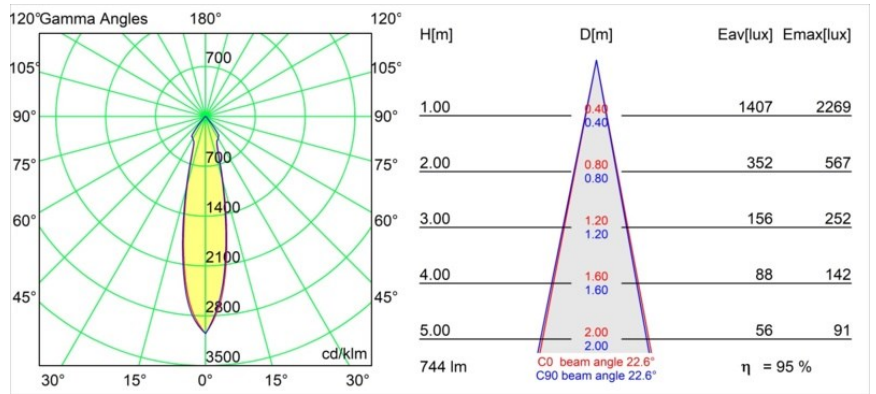

Distribution de Lumière & Schéma de Faisceau