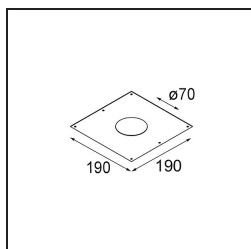

- **12290130** Plaster Kit 190X190 - 70 1x