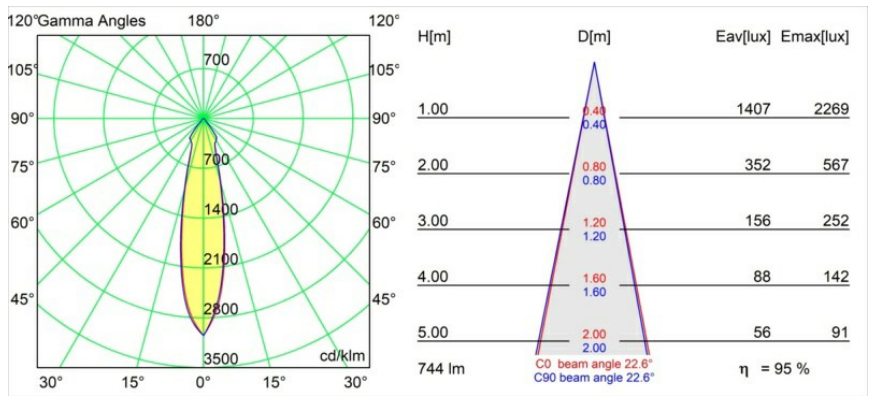

Distribution de Lumière & Schéma de Faisceau