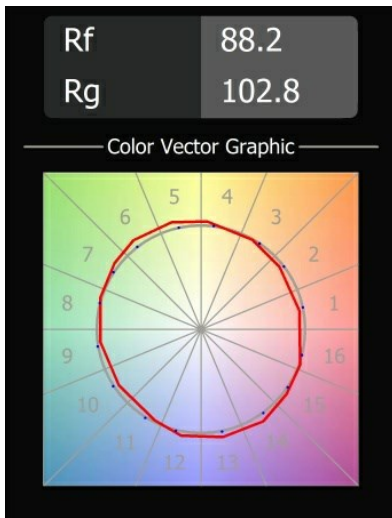

TM30 & CRI diagrammes