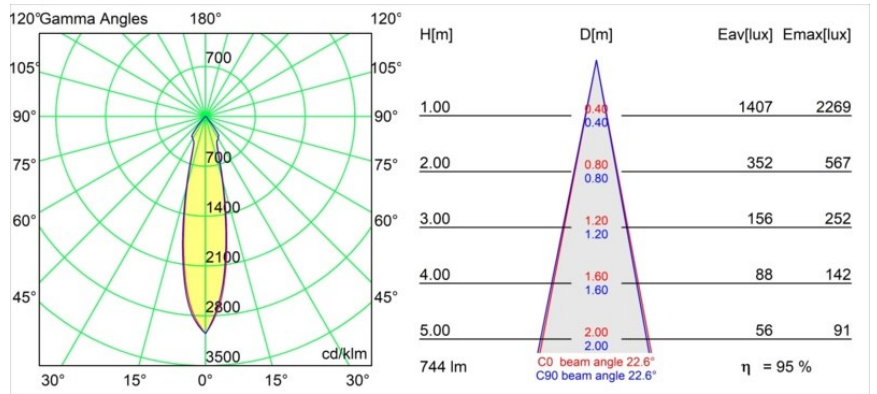

Distribution de Lumière & Schéma de Faisceau