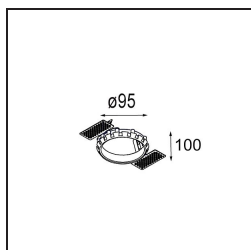

Accessoires d'Eclairage d'installation

- 10889830** Installation Housing 192x190x130

- 12290130** Plaster Kit 190X190 - 70 1x

12291030 Plaster Kit 210x190 - 70 2x

12500230 Ring Recessed 82 1x

|| Choisir un accessoire requis