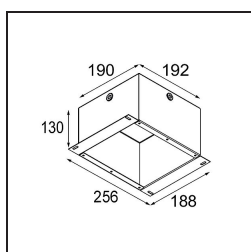

Accessoires d'Eclairage d'installation

- **10889830** Installation Housing 192x190x130