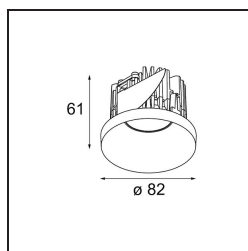

Date
Client
Projet
Type

Smart Kup Recessed 82 1x IP55 LED 2700K Medium DE White Structure

Caractéristiques

Matériaux	12472009
Type de Source Lumineuse	LED
Type de LED	BRIDGELUX V8G8
Technologie LED	LED COB
CRI	Min. 90
Température de Couleur	2700K
Durée de Vie	L80B10 à 50 000 heures
Ampoule incluse	Oui
Nombre de Sources Lumineuses	1
Groupement (SDCM)	2
Direction de la Lumière	Bas
Optique	Réflecteur
Faisceau mesuré (°)	23,0
Tension d'Entrée	Driver à Courant Constant Requis
Classe Électrique	III
Indice de protection IP	55
Essai au fil incandescent (°C)	960
Intérieur/extérieur	Intérieur
Application	Plafond, Mur
Montage	Encastré
Taille de découpe (mm)	ø70
Profondeur de montage (mm)	100,0
Ajustabilité	Not Applicable
Distance avec l'Objet Éclairé (m)	0,1
Couleur Principale & Finition Principale	Blanc, Structure
Poids brut (g)	345,0
Courant du driver (mA)	350 500 700
Min. forward voltage (Vf)	13,2 13,7 14,2
Max. forward voltage (Vf)	15,0 15,4 16,0
Connected load (W)	5,0 7,2 10,6
Flux lumineux par lampe (lm)	529 710 912
Efficacité (lm/W)	106 99 86
UGR	16 17 19