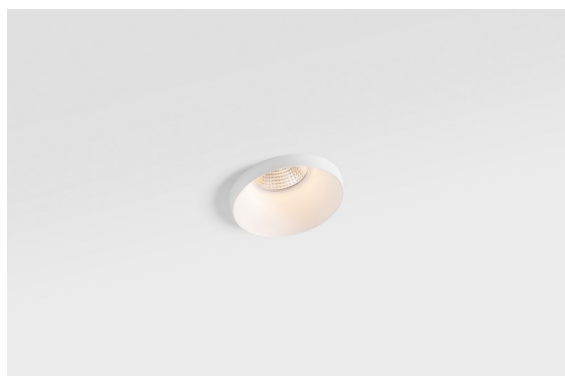

Date
Client
Projet
Type

Smart Kup Recessed 82 1x IP55 LED 2700K Medium DE White Structure

Caractéristiques

Les 3 designs originaux, Smart Kup, Lotis et Cake, parviennent toujours à ravir les cœurs des designers d'intérieur. Et cela vaut pour la famille Smart entière. L'accessibilité et l'extrême polyvalence de Smart conviendront à n'en pas douter à toute création. Mélangez et associez l'éclairage d'ambiance, vers le haut et vers le bas, fixe ou réglable, une mosaïque de formes, de tailles, de couleurs et d'options de montage, et créez une installation fantaisiste.

Matériaux	12472009
Type de Source Lumineuse	LED
Type de LED	BRIDGELUX V8G8
Technologie LED	LED COB
CRI	Min. 90
Température de Couleur	2700K
Durée de Vie	L80B10 à 50 000 heures
Ampoule incluse	Oui
Nombre de Sources Lumineuses	1
Groupement (SDCM)	2
Direction de la Lumière	Bas
Optique	Réflecteur
Faisceau mesuré (°)	23,0
Tension d'Entrée	Driver à Courant Constant Requis
Classe Électrique	III
Indice de protection IP	55
Essai au fil incandescent (°C)	960
Intérieur/extérieur	Intérieur
Application	Plafond, Mur
Montage	Encastré
Taille de découpe (mm)	ø70
Profondeur de montage (mm)	100,0
Ajustabilité	Not Applicable
Distance avec l'Objet Éclairé (m)	0,1
Couleur Principale & Finition Principale	Blanc, Structure
Poids brut (g)	345,0
Courant du driver (mA)	350 500 700
Min. forward voltage (Vf)	13,2 13,7 14,2
Max. forward voltage (Vf)	15,0 15,4 16,0
Connected load (W)	5,0 7,2 10,6
Flux lumineux par lampe (lm)	529 710 912
Efficacité (lm/W)	106 99 86
UGR	16 17 19

Commentaire

- 3500K sur demande
-

TM30 & CRI diagrammes

Distribution de Lumière & Schéma de Faisceau

Accessoires d'Eclairage décoratives

- 12500032** Mask Smart 82 1x Black Structure
- 12500009** Mask Smart 82 1x White Structure
- 12500046** Mask Smart 82 1x Gold Matt
- 12500015** Mask Smart 82 1x Champagne Brushed
- 12500014** Mask Smart 82 1x Bronze Brushed
- 12500043** Mask Smart 82 1x Black Brushed
- 12500016** Mask Smart 82 1x Silver Bronze Brushed