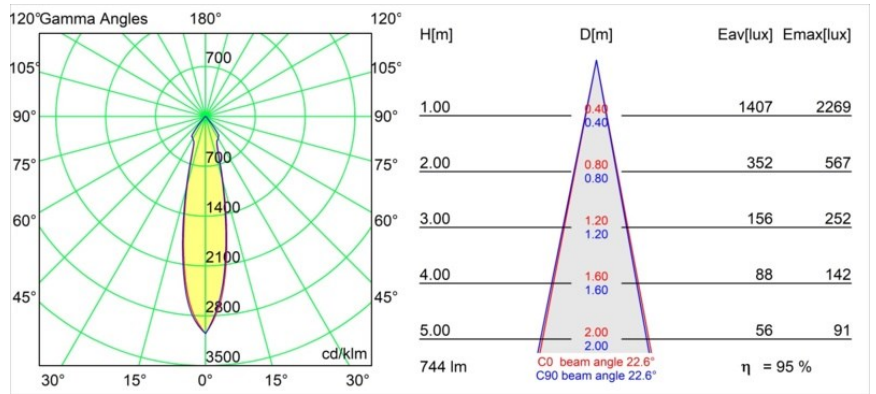

#### Specifications

Material	12472009
Tipo de fuente de luz	LED
Tipo de LED	BRIDGELUX V8G8
Tecnología LED	COB LED
CRI	Min. 90
Temperatura del color	2700K
Vida Útil	L80B10 @50.000 horas
Lámpara Incluida	Sí
Número de fuentes de luz	1
Binning (SDCM)	2
Dirección de la luz	Directo
Óptica	Reflector
Ángulo de Apertura medido (°)	23,0
Voltaje de entrada	Driver de corriente constante requerido
Clasificación eléctrica	III
Clasificación del IP	55
Clasificación de hilo incandescente (°C)	960
Interio/Exterior	Interior
Aplicación	Techo, Pared
Montaje	Empotrado
Tamaño de corte (mm)	ø70
Profundidad de montaje (mm)	100,0
Ajustabilidad	Not Applicable
Distancia al objeto iluminado (m)	0,1
Color principal & Acabado principal	Blanco, Estructura
Peso bruto (g)	345,0
Corriente de accionamiento (mA)	350      500      700
Min. forward voltage (Vf)	13,2      13,7      14,2
Max. forward voltage (Vf)	15,0      15,4      16,0
Connected load (W)	5,0      7,2      10,6
Flujo luminoso por lámpara (lm)	529      710      912
Eficacia (lm/W)	106      99      86

---

Índice de deslumbramiento	16	17	19
Remark	• 3500K bajo pedido		

---

**TM30 & CRI diagram**

**Light distribution & beam diagram**

**Accesorios Decorativo**

- 12500032** Mask Smart 82 1x Black Structure
- 12500009** Mask Smart 82 1x White Structure
- 12500046** Mask Smart 82 1x Gold Matt
- 12500015** Mask Smart 82 1x Champagne Brushed
- 12500014** Mask Smart 82 1x Bronze Brushed
- 12500043** Mask Smart 82 1x Black Brushed
- 12500016** Mask Smart 82 1x Silver Bronze Brushed