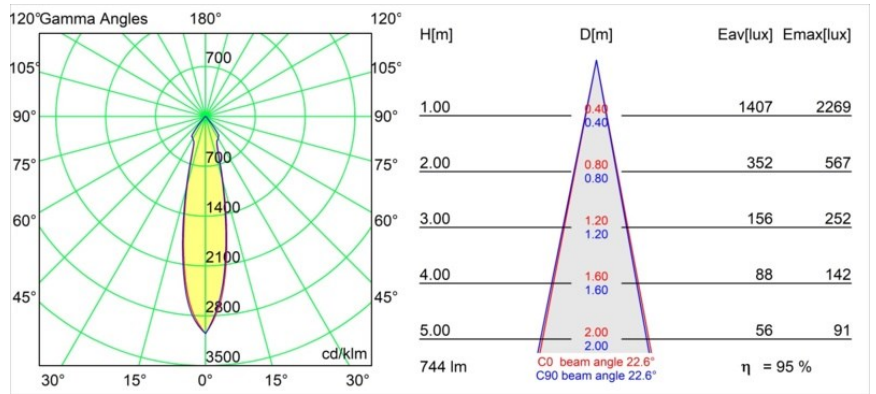

Lichtverteilung und Lichtverteilungskurve