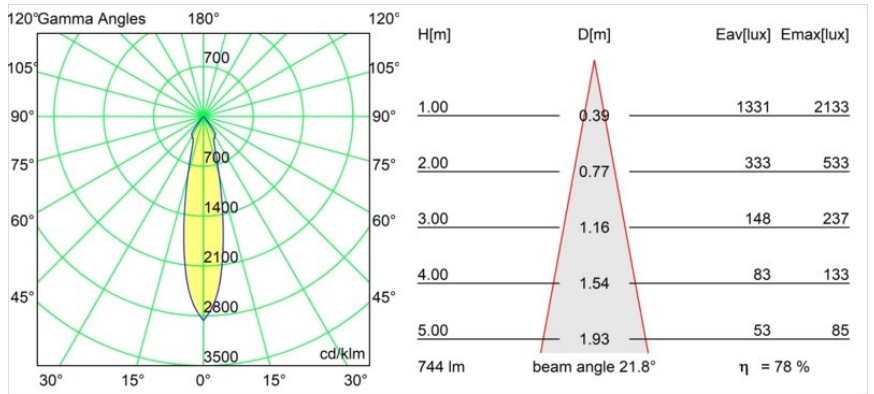

Lichtspreading & Stralingsdiagram