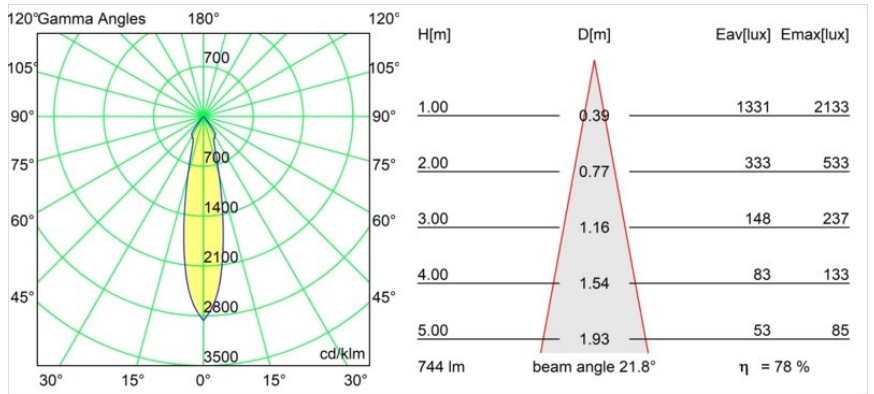

#### Specificaties

Materiaal	12472032
Type Lichtbron	LED
LED type	BRIDGELUX V8G8
LED technologie	Led-COB
CRI	Min. 90
Kleurtemperatuur	2700K
Levensduur	L80B10 bij 50.000 Uur
Lamp inbegrepen	Ja
Aantal Lichtbronnen	1
Binning (SDCM)	2
Lichtrichting	Omlaag
Optisch	Reflector
Gemeten gradenbundel (°)	22,0
Ingangsspanning	Aandrijving Gelijkstroom Vereist
Elektriciteitsklasse	III
IP-klasse	55
Gloeidraadtest (°C)	960
Binnen/Buiten	Binnen
Toepassing	Plafond, Wand
Montage	Inbouw
Inbouwopening (mm)	ø70
Montagediepte (mm)	100,0
Verstelbaarheid	Not Applicable
Afstand tot Verlicht Voorwerp (m)	0,1
Primaire Kleur & Primaire Afwerking	Zwart, Structuur
Brutogewicht (g)	345,0
Stroom driver (mA)	350      500      700
Min. forward voltage (Vf)	13,2      13,7      14,2
Max. forward voltage (Vf)	15,0      15,4      16,0
Connected load (W)	5,0      7,2      10,6
Lumenoutput per lampunit (lm)	436      586      752
Efficiëntie (lm/W)	87      81      71
UGR	14      15      16
Opmerking	• 3500K op verzoek