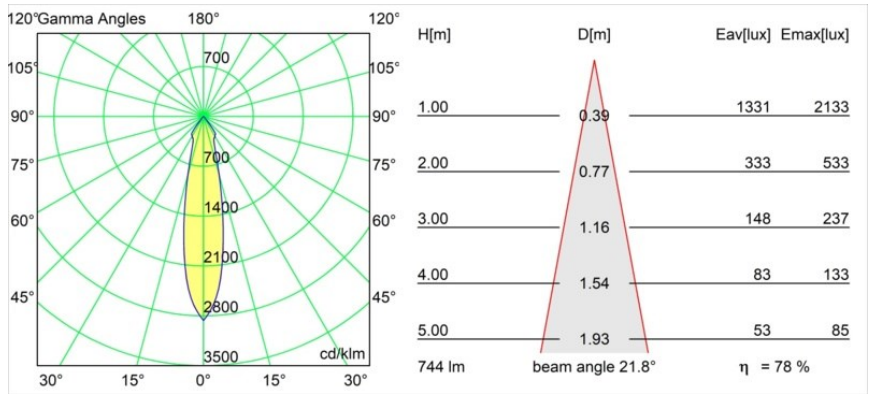

Distribution de Lumière & Schéma de Faisceau