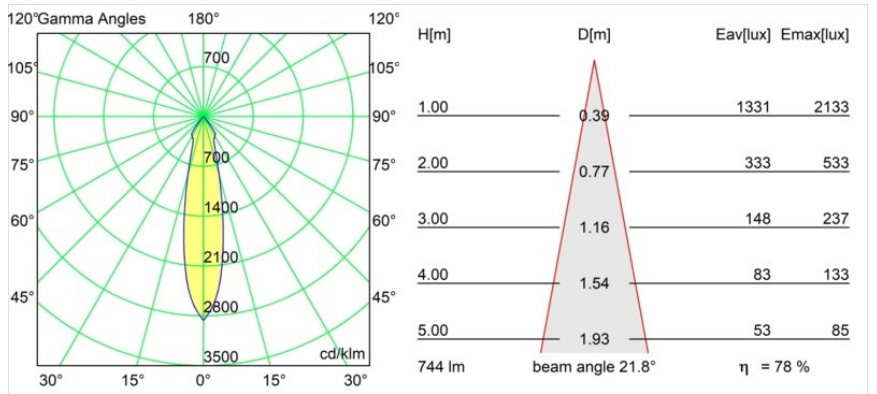

Distribution de Lumière & Schéma de Faisceau