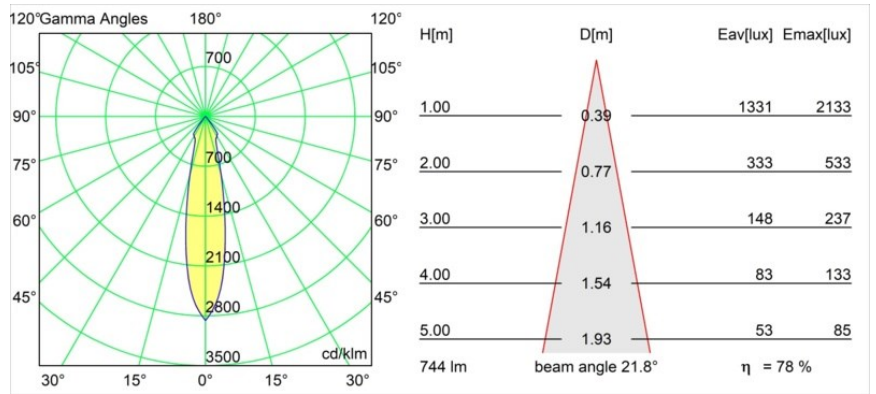

Light distribution & beam diagram