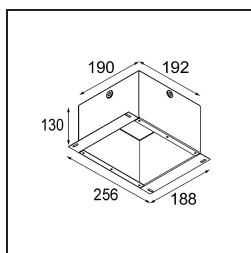

Accesorios Instalación

- **10889830** Installation Housing 192x190x130