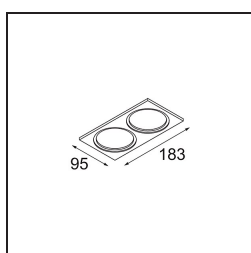

Índice de deslumbramiento	14	15	16
Remark	• 3500K bajo pedido		

TM30 & CRI diagram

Light distribution & beam diagram

Accesorios Decorativo

- 12500032** Mask Smart 82 1x Black Structure
- 12500009** Mask Smart 82 1x White Structure
- 12500046** Mask Smart 82 1x Gold Matt
- 12500015** Mask Smart 82 1x Champagne Brushed
- 12500014** Mask Smart 82 1x Bronze Brushed
- 12500043** Mask Smart 82 1x Black Brushed
- 12500016** Mask Smart 82 1x Silver Bronze Brushed