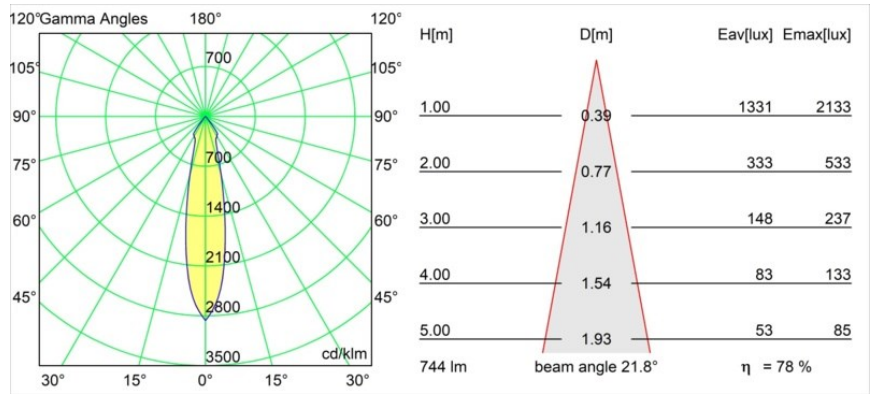

Lichtverteilung und Lichtverteilungskurve