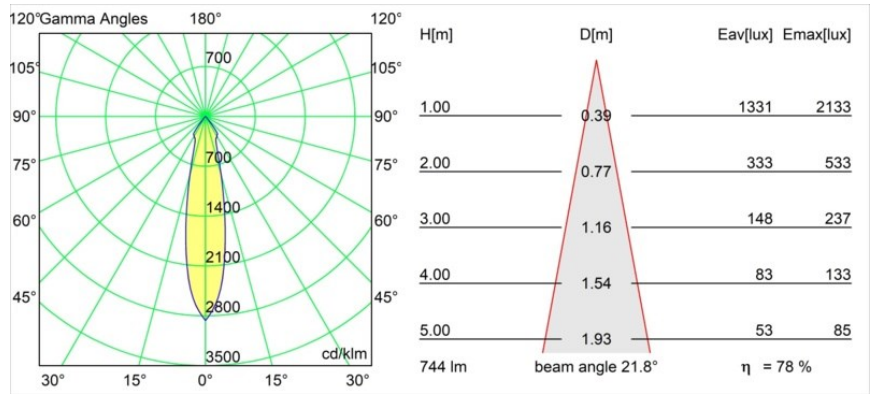

*Smart Kup Recessed 82 1x IP55 LED 2700K Medium DE Black Structure*

**Spezifikationen**

Material	12472032
Typ der Lichtquelle	LED
LED Typ	BRIDGELUX V8G8
LED-Technologie	COB-LED
CRI	Min. 90
Farbtemperatur	2700K
Lebensdauer	L80 B10 bei 50.000 Stunden
Leuchtmittel enthalten	Ja
Anzahl Lichtquellen	1
Binning (SDCM)	2
Lichtrichtung	Abwärts
Optik	Reflektor
Gemessene Abstrahlwinkel (°)	22,0
Eingangsspannung	Konstantstrom-Treiber erforderlich
Schutzklasse	III
Schutzart	55
Glühdrahtprüfung (°C)	960
Innen/Außen	Innen
Anwendung	Decke, Wand
Montage	Einbau
Ausschnittgröße (mm)	ø70
Einbautiefe (mm)	100,0
Verstellbarkeit	Not Applicable
Abstand zum beleuchteten Objekt (m)	0,1
Primärfarbe & Primäres Finish	Schwarz, Strukturiert
Bruttogewicht (g)	345,0
Antriebsstrom (mA)	350      500      700
Min. forward voltage (Vf)	13,2      13,7      14,2
Max. forward voltage (Vf)	15,0      15,4      16,0
Connected load (W)	5,0      7,2      10,6
Lichtstrom pro Lampe (lm)	436      586      752
Effizienz (lm/W)	87      81      71
UGR	14      15      16
Bemerkung	• 3500K auf Anfrage

Spezifikationen

**TM30 & CRI Diagramm**

**Lichtverteilung und Lichtverteilungskurve**

Diagramm