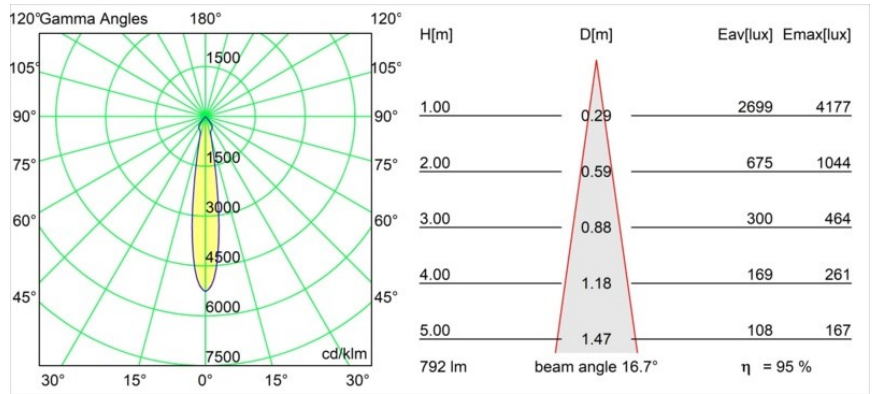

Lichtspreiding & Stralingsdiagram