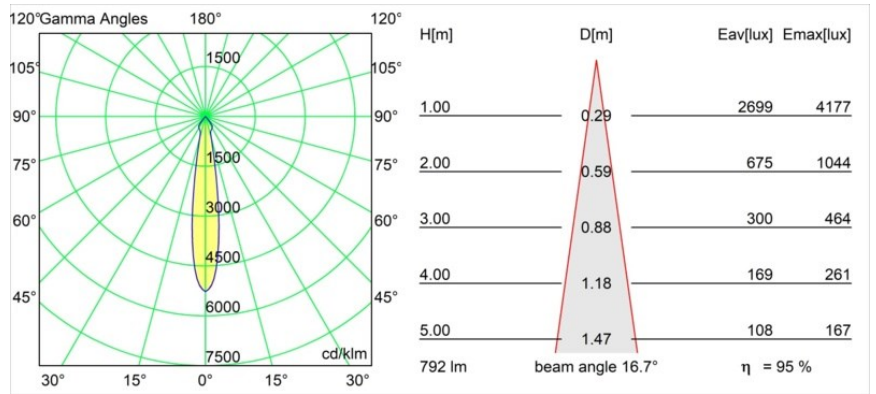

Distribution de Lumière & Schéma de Faisceau