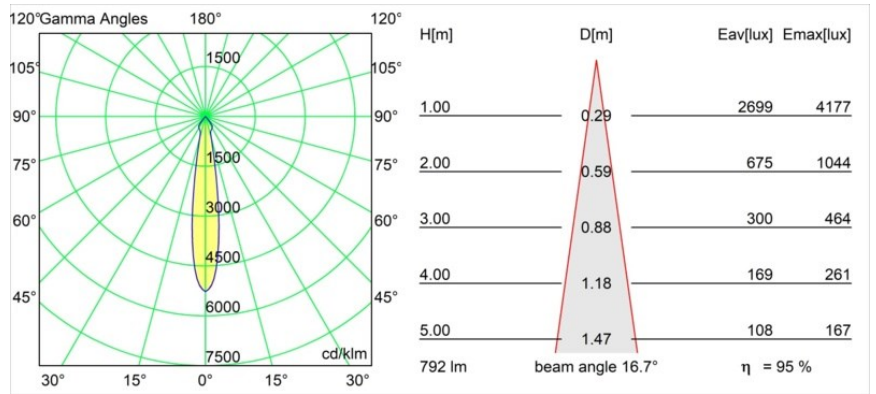

Light distribution & beam diagram