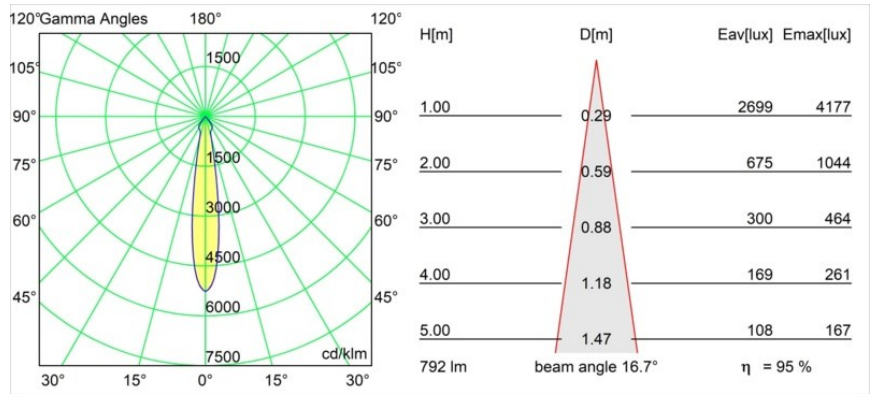

Lichtverteilung und Lichtverteilungskurve