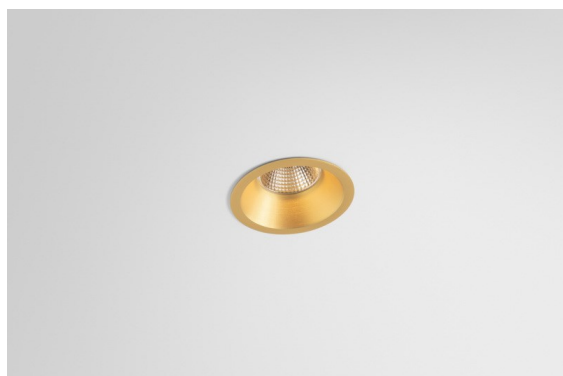

Datum
Klant
Project
Soort

Smart Lotis Recessed 82 1x For Tube/Box GU10 Gold Matt

Specificaties

Materiaal	12450246
Type Lichtbron	GU10
Lamp inbegrepen	Neen
Aantal Lichtbronnen	1
Lichtrichting	Omlaag
Optisch	Reflector
Ingangsspanning	230 V
Elektriciteitsklasse	I
IP-klasse	20
Gloeidraadtest (°C)	960
Binnen/Buiten	Binnen
Toepassing	Plafond, Wand
Montage	Inbouw
Verstelbaarheid	Not Applicable
Afstand tot Verlicht Voorwerp (m)	0,1
Primaire Kleur & Primaire Afwerking	Goud, Mat
Brutogewicht (g)	120,0

De 3 originele ontwerpen, Smart Kup, Lotis en Cake, stelen nog steeds de harten van interieurontwerpers. Dat geldt trouwens voor de hele Smart familie. De toegankelijkheid en extreme veelzijdigheid van Smart passen bij nagenoeg elke opstelling. Combineer accentverlichting, op- en neerwaarts, vast of verstelbaar, een mozaïek van vormen, formaten, kleuren en montageopties, en creëer een speelse opstelling.