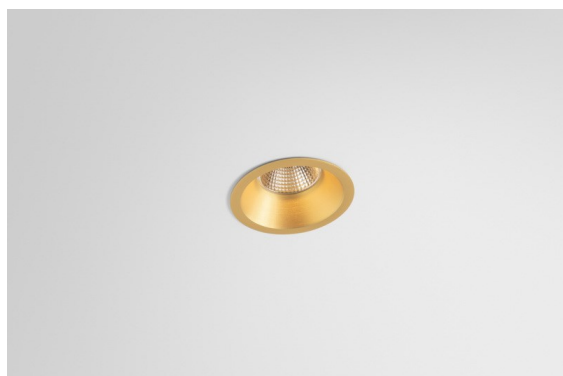

Smart Lotis Recessed 82 1x For Tube/Box GU10 Gold Matt

Specificaties

Materiaal	12450246
Type Lichtbron	GU10
Lamp inbegrepen	Neen
Aantal Lichtbronnen	1
Lichtrichting	Omlaag
Optisch	Reflector
Ingangsspanning	230 V
Elektriciteitsklasse	I
IP-klasse	20
Gloeidraadtest (°C)	960
Binnen/Buiten	Binnen
Toepassing	Plafond, Wand
Montage	Inbouw
Verstelbaarheid	Not Applicable
Afstand tot Verlicht Voorwerp (m)	0,1
Primaire Kleur & Primaire Afwerking	Goud, Mat
Brutogewicht (g)	120,0

De 3 originele ontwerpen, Smart Kup, Lotis en Cake, stelen nog steeds de harten van interieurontwerpers. Dat geldt trouwens voor de hele Smart familie. De toegankelijkheid en extreme veelzijdigheid van Smart passen bij nagenoeg elke opstelling. Combineer accentverlichting, op- en neerwaarts, vast of verstelbaar, een mozaïek van vormen, formaten, kleuren en montageopties, en creëer een speelse opstelling.