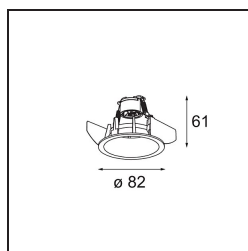

Smart Lotis Recessed 82 1x For Tube/Box GU10 Gold Matt

Specificaties

Materiaal	12450246
Type Lichtbron	GU10
Lamp inbegrepen	Neen
Aantal Lichtbronnen	1
Lichtrichting	Omlaag
Optisch	Reflector
Ingangsspanning	230 V
Elektriciteitsklasse	I
IP-klasse	20
Gloeidraadtest (°C)	960
Binnen/Buiten	Binnen
Toepassing	Plafond, Wand
Montage	Inbouw
Verstelbaarheid	Not Applicable
Afstand tot Verlicht Voorwerp (m)	0,1
Primaire Kleur & Primaire Afwerking	Goud, Mat
Brutogewicht (g)	120,0