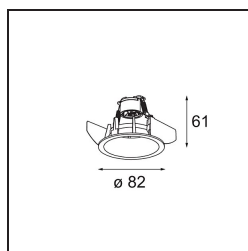

Datum
Klant
Project
Soort

Smart Lotis Recessed 82 1x For Tube/Box GU10 Gold Matt

Specificaties

Materiaal	12450246
Type Lichtbron	GU10
Lamp inbegrepen	Neen
Aantal Lichtbronnen	1
Lichtrichting	Omlaag
Optisch	Reflector
Ingangsspanning	230 V
Elektriciteitsklasse	I
IP-klasse	20
Gloeidraadtest (°C)	960
Binnen/Buiten	Binnen
Toepassing	Plafond, Wand
Montage	Inbouw
Verstelbaarheid	Not Applicable
Afstand tot Verlicht Voorwerp (m)	0,1
Primaire Kleur & Primaire Afwerking	Goud, Mat
Brutogewicht (g)	120,0