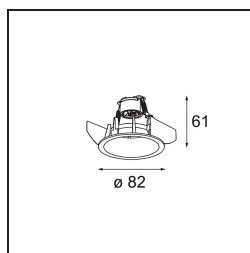

Smart Lotis Recessed 82 1x For Tube/Box GU10 Gold Matt

Specifications

| | |
|--------------------------------------|------------------|
| Materiale | 12450246 |
| Tipo di Sorgente | GU10 |
| Lampadina inclusa | No |
| Numero di fonte luminosa | 1 |
| Direzione della luce | Diretta |
| Ottiche | Riflettore |
| Volt in ingresso | 230V |
| Classificazione elettrica | I |
| Grado IP | 20 |
| Test filo a caldo (°C) | 960 |
| Interno/Esterno | Interno |
| Applicazione | Soffitto, Parete |
| Montaggio | Incassato |
| Orientabilità | Not Applicable |
| Distanza dall'oggetto illuminato (m) | 0,1 |
| Colore primario & Finitura primaria | Oro, Opaca |
| Peso lordo (g) | 120,0 |

Light distribution & beam diagram