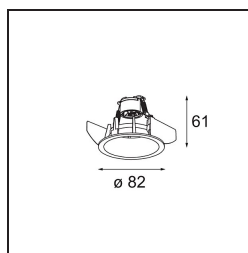

Smart Lotis Recessed 82 1x For Tube/Box GU10 Gold Matt

Specifications

Materiale	12450246
Tipo di Sorgente	GU10
Lampadina inclusa	No
Numero di fonte luminosa	1
Direzione della luce	Diretta
Ottiche	Riflettore
Volt in ingresso	230V
Classificazione elettrica	I
Grado IP	20
Test filo a caldo (°C)	960
Interno/Esterno	Interno
Applicazione	Soffitto, Parete
Montaggio	Incassato
Orientabilità	Not Applicable
Distanza dall'oggetto illuminato (m)	0,1
Colore primario & Finitura primaria	Oro, Opaca
Peso lordo (g)	120,0

Light distribution & beam diagram