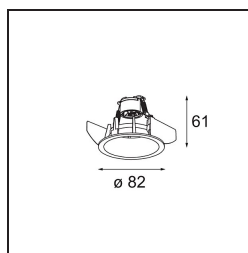

Smart Lotis Recessed 82 lx For Tube/Box GU10 Gold Matt

Caractéristiques

Matériaux	12450246
Type de Source Lumineuse	GU10
Ampoule incluse	Non
Nombre de Sources Lumineuses	1
Direction de la Lumière	Bas
Optique	Réflecteur
Tension d'Entrée	230 V
Classe Électrique	I
Indice de protection IP	20
Essai au fil incandescent (°C)	960
Intérieur/extérieur	Intérieur
Application	Plafond, Mur
Montage	Encastré
Ajustabilité	Not Applicable
Distance avec l'Objet Éclairé (m)	0,1
Couleur Principale & Finition Principale	Or, Mat
Poids brut (g)	120,0