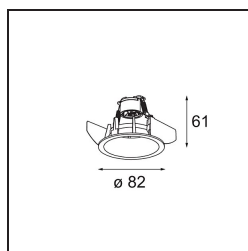

Smart Lotis Recessed 82 lx For Tube/Box GU10 Gold Matt

Caractéristiques

Matériaux	12450246
Type de Source Lumineuse	GU10
Ampoule incluse	Non
Nombre de Sources Lumineuses	1
Direction de la Lumière	Bas
Optique	Réflecteur
Tension d'Entrée	230 V
Classe Électrique	I
Indice de protection IP	20
Essai au fil incandescent (°C)	960
Intérieur/extérieur	Intérieur
Application	Plafond, Mur
Montage	Encastré
Ajustabilité	Not Applicable
Distance avec l'Objet Éclairé (m)	0,1
Couleur Principale & Finition Principale	Or, Mat
Poids brut (g)	120,0