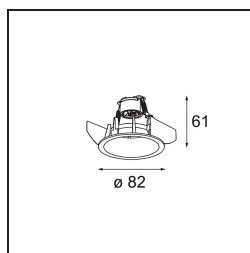

Date
Customer
Project
Type

Smart Lotis Recessed 82 1x For Tube/Box GU10 Gold Matt

Specifications

Material	12450246
Tipo de fuente de luz	GU10
Lámpara Incluida	No
Número de fuentes de luz	1
Dirección de la luz	Directo
Óptica	Reflector
Voltaje de entrada	230V
Clasificación eléctrica	I
Clasificación del IP	20
Clasificación de hilo incandescente (°C)	960
Interio/Exterior	Interior
Aplicación	Techo, Pared
Montaje	Empotrado
Ajustabilidad	Not Applicable
Distancia al objeto iluminado (m)	0,1
Color principal & Acabado principal	Oro, Mate
Peso bruto (g)	120,0

Light distribution & beam diagram