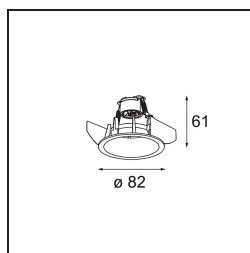

Smart Lotis Recessed 82 1x For Tube/Box GU10 Gold Matt

Spezifikationen

Material	12450246
Typ der Lichtquelle	GU10
Leuchtmittel enthalten	Nein
Anzahl Lichtquellen	1
Lichtrichtung	Abwärts
Optik	Reflektor
Eingangsspannung	230 V
Schutzklasse	I
Schutzart	20
Glühdrahtprüfung (°C)	960
Innen/Außen	Innen
Anwendung	Decke, Wand
Montage	Einbau
Verstellbarkeit	Not Applicable
Abstand zum beleuchteten Objekt (m)	0,1
Primärfarbe & Primäres Finish	Gold, Matt
Bruttogewicht (g)	120,0

Spezifikationen

Lichtverteilung und Lichtverteilungskurve