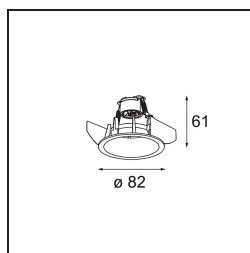

Smart Lotis Recessed 82 1x For Tube/Box GU10 Gold Matt

Spezifikationen

Material	12450246
Typ der Lichtquelle	GU10
Leuchtmittel enthalten	Nein
Anzahl Lichtquellen	1
Lichtrichtung	Abwärts
Optik	Reflektor
Eingangsspannung	230 V
Schutzklasse	I
Schutzart	20
Glühdrahtprüfung (°C)	960
Innen/Außen	Innen
Anwendung	Decke, Wand
Montage	Einbau
Verstellbarkeit	Not Applicable
Abstand zum beleuchteten Objekt (m)	0,1
Primärfarbe & Primäres Finish	Gold, Matt
Bruttogewicht (g)	120,0