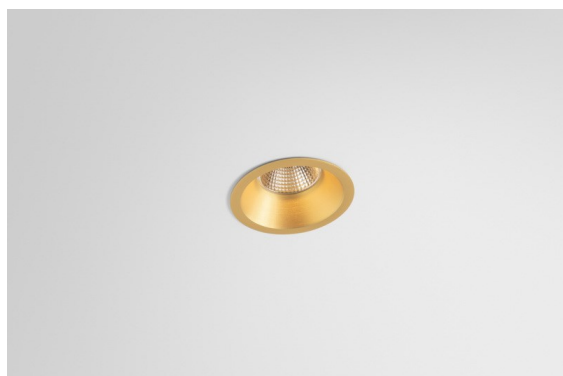

Smart Lotis Recessed 82 1x For Tube/Box GU10 Gold Matt

Spezifikationen

Material	12450246
Typ der Lichtquelle	GU10
Leuchtmittel enthalten	Nein
Anzahl Lichtquellen	1
Lichtrichtung	Abwärts
Optik	Reflektor
Eingangsspannung	230 V
Schutzklasse	I
Schutzart	20
Glühdrahtprüfung (°C)	960
Innen/Außen	Innen
Anwendung	Decke, Wand
Montage	Einbau
Verstellbarkeit	Not Applicable
Abstand zum beleuchteten Objekt (m)	0,1
Primärfarbe & Primäres Finish	Gold, Matt
Bruttogewicht (g)	120,0

Die 3 ursprünglichen Designs, Smart Kup, Lotis und Cake, stehen nach wie vor die Herzen der Innendesigner. Und dies gilt für die gesamte Smart-Produktfamilie. Die Zugänglichkeit und extreme Vielseitigkeit der Smart sind unschlagbare Argumente für jedes Design. Mischen und kombinieren Sie Akzentbeleuchtung, aufwärts und abwärts gerichtetes Licht, fest oder verstellbar, ein Mosaik von Designs, Formen, Größen, Farben und Montageoptionen – und schaffen Sie eine spielerische Installation.