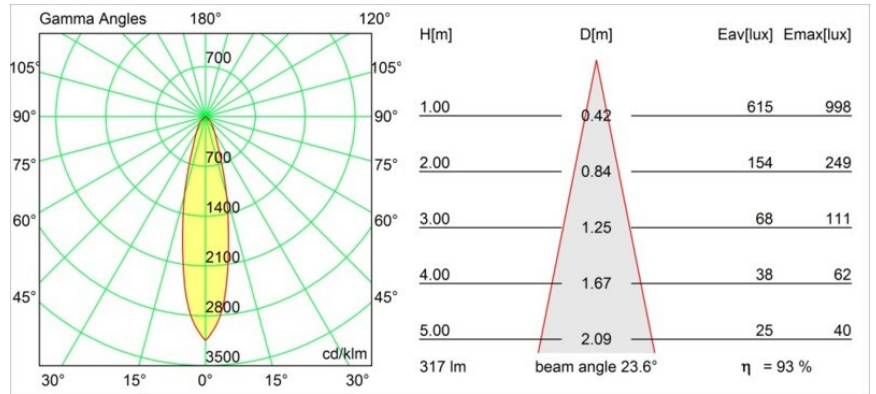

Lichtspreiding & Stralingsdiagram

Diagrammen