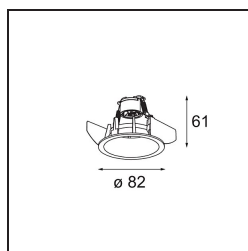

Datum
Klant
Project
Soort

*Smart Lotis Recessed 82 1x For Tube/Box GU10 Black Structure*

### Specificaties

Materiaal	12450232
Type Lichtbron	GU10
Lamp inbegrepen	Neen
Aantal Lichtbronnen	1
Lichtrichting	Omlaag
Optisch	Reflector
Ingangsspanning	230 V
Elektriciteitsklasse	I
IP-klasse	20
Gloeidraadtest (°C)	960
Binnen/Buiten	Binnen
Toepassing	Plafond, Wand
Montage	Inbouw
Verstelbaarheid	Not Applicable
Afstand tot Verlicht Voorwerp (m)	0,1
Primaire Kleur & Primaire Afwerking	Zwart, Structuur
Brutogewicht (g)	120,0