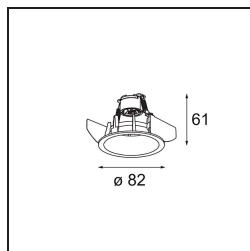

*Smart Lotis Recessed 82 1x For Tube/Box GU10 Black Structure*

### Specifications

Materiale	12450232
Tipo di Sorgente	GU10
Lampadina inclusa	No
Numero di fonte luminosa	1
Direzione della luce	Diretta
Ottiche	Riflettore
Volt in ingresso	230V
Classificazione elettrica	I
Grado IP	20
Test filo a caldo (°C)	960
Interno/Esterno	Interno
Applicazione	Soffitto, Parete
Montaggio	Incassato
Orientabilità	Not Applicable
Distanza dall'oggetto illuminato (m)	0,1
Colore primario & Finitura primaria	Nero, Strutturata
Peso lordo (g)	120,0