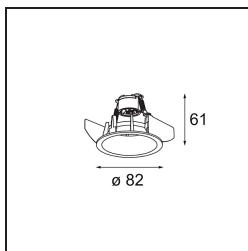

Date
Client
Projet
Type

Smart Lotis Recessed 82 1x For Tube/Box GU10 Black Structure

Caractéristiques

Matériaux	12450232
Type de Source Lumineuse	GU10
Ampoule incluse	Non
Nombre de Sources Lumineuses	1
Direction de la Lumière	Bas
Optique	Réflecteur
Tension d'Entrée	230 V
Classe Électrique	I
Indice de protection IP	20
Essai au fil incandescent (°C)	960
Intérieur/extérieur	Intérieur
Application	Plafond, Mur
Montage	Encastré
Ajustabilité	Not Applicable
Distance avec l'Objet Éclairé (m)	0,1
Couleur Principale & Finition Principale	Noir, Structure
Poids brut (g)	120,0