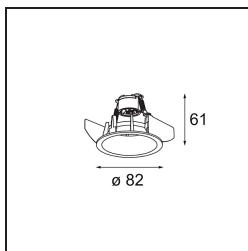

Smart Lotis Recessed 82 1x For Tube/Box GU10 Black Structure

Spezifikationen

Material	12450232
Typ der Lichtquelle	GU10
Leuchtmittel enthalten	Nein
Anzahl Lichtquellen	1
Lichtrichtung	Abwärts
Optik	Reflektor
Eingangsspannung	230 V
Schutzklasse	I
Schutzart	20
Glühdrahtprüfung (°C)	960
Innen/Außen	Innen
Anwendung	Decke, Wand
Montage	Einbau
Verstellbarkeit	Not Applicable
Abstand zum beleuchteten Objekt (m)	0,1
Primärfarbe & Primäres Finish	Schwarz, Strukturiert
Bruttogewicht (g)	120,0