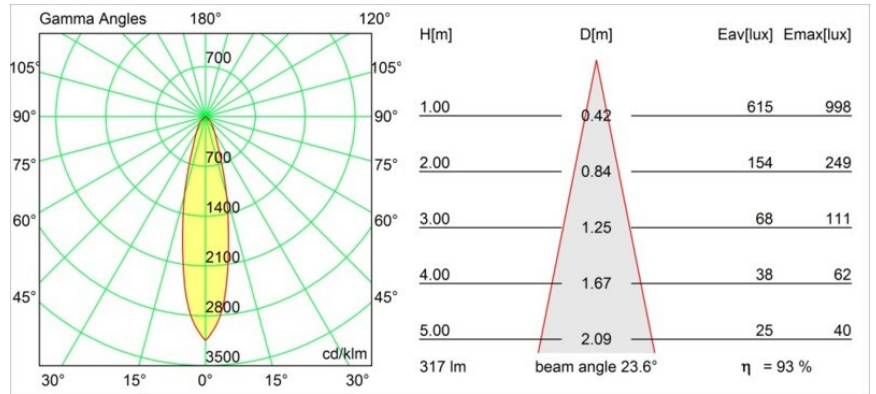

Smart Lotis Recessed 82 1x For Tube/Box GU10 Black Structure

Spezifikationen

Material	12450232
Typ der Lichtquelle	GU10
Leuchtmittel enthalten	Nein
Anzahl Lichtquellen	1
Lichtrichtung	Abwärts
Optik	Reflektor
Eingangsspannung	230 V
Schutzklasse	I
Schutzart	20
Glühdrahtprüfung (°C)	960
Innen/Außen	Innen
Anwendung	Decke, Wand
Montage	Einbau
Verstellbarkeit	Not Applicable
Abstand zum beleuchteten Objekt (m)	0,1
Primärfarbe & Primäres Finish	Schwarz, Strukturiert
Bruttogewicht (g)	120,0

Lichtverteilung und Lichtverteilungskurve

Diagramm