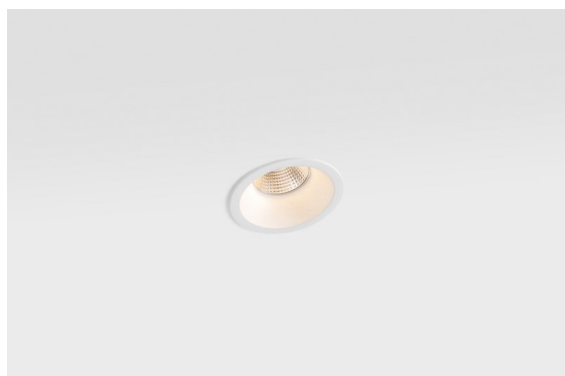

Datum
Klant
Project
Soort

*Smart Lotis Recessed 82 1x For Tube/Box GU10 White Structure*

### Specificaties

Materiaal	12450209
Type Lichtbron	GU10
Lamp inbegrepen	Neen
Aantal Lichtbronnen	1
Lichtrichting	Omlaag
Optisch	Reflector
Ingangsspanning	230 V
Elektriciteitsklasse	I
IP-klasse	20
Gloeidraadtest (°C)	960
Binnen/Buiten	Binnen
Toepassing	Plafond, Wand
Montage	Inbouw
Verstelbaarheid	Not Applicable
Afstand tot Verlicht Voorwerp (m)	0,1
Primaire Kleur & Primaire Afwerking	Wit, Structuur
Brutogewicht (g)	120,0

De 3 originele ontwerpen, Smart Kup, Lotis en Cake, stelen nog steeds de harten van interieurontwerpers. Dat geldt trouwens voor de hele Smart familie. De toegankelijkheid en extreme veelzijdigheid van Smart passen bij nagenoeg elke opstelling. Combineer accentverlichting, op- en neerwaarts, vast of verstelbaar, een mozaïek van vormen, formaten, kleuren en montageopties, en creëer een speelse opstelling.