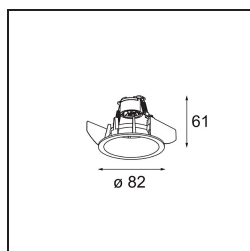

Datum
Klant
Project
Soort

*Smart Lotis Recessed 82 1x For Tube/Box GU10 White Structure*

### Specificaties

Materiaal	12450209
Type Lichtbron	GU10
Lamp inbegrepen	Neen
Aantal Lichtbronnen	1
Lichtrichting	Omlaag
Optisch	Reflector
Ingangsspanning	230 V
Elektriciteitsklasse	I
IP-klasse	20
Gloeidraadtest (°C)	960
Binnen/Buiten	Binnen
Toepassing	Plafond, Wand
Montage	Inbouw
Verstelbaarheid	Not Applicable
Afstand tot Verlicht Voorwerp (m)	0,1
Primaire Kleur & Primaire Afwerking	Wit, Structuur
Brutogewicht (g)	120,0