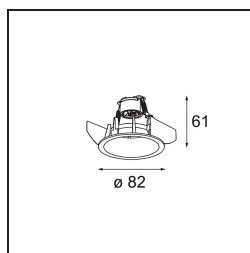

Smart Lotis Recessed 82 1x For Tube/Box GU10 White Structure

Specifications

Materiale	12450209
Tipo di Sorgente	GU10
Lampadina inclusa	No
Numero di fonte luminosa	1
Direzione della luce	Diretta
Ottiche	Riflettore
Volt in ingresso	230V
Classificazione elettrica	I
Grado IP	20
Test filo a caldo (°C)	960
Interno/Esterno	Interno
Applicazione	Soffitto, Parete
Montaggio	Incassato
Orientabilità	Not Applicable
Distanza dall'oggetto illuminato (m)	0,1
Colore primario & Finitura primaria	Bianco, Strutturata
Peso lordo (g)	120,0

Light distribution & beam diagram