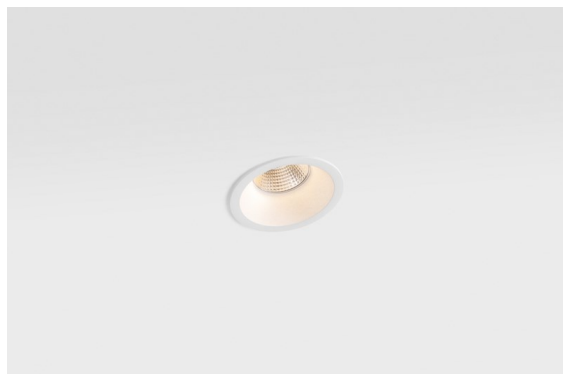

*Smart Lotis Recessed 82 1x For Tube/Box GU10 White Structure*

### Caractéristiques

Matériaux	12450209
Type de Source Lumineuse	GU10
Ampoule incluse	Non
Nombre de Sources Lumineuses	1
Direction de la Lumière	Bas
Optique	Réflecteur
Tension d'Entrée	230 V
Classe Électrique	I
Indice de protection IP	20
Essai au fil incandescent (°C)	960
Intérieur/extérieur	Intérieur
Application	Plafond, Mur
Montage	Encastré
Ajustabilité	Not Applicable
Distance avec l'Objet Éclairé (m)	0,1
Couleur Principale & Finition Principale	Blanc, Structure
Poids brut (g)	120,0

Les 3 designs originaux, Smart Kup, Lotis et Cake, parviennent toujours à ravir les cœurs des designers d'intérieur. Et cela vaut pour la famille Smart entière. L'accessibilité et l'extrême polyvalence de Smart conviendront à n'en pas douter à toute création. Mélangez et associez l'éclairage d'ambiance, vers le haut et vers le bas, fixe ou réglable, une mosaïque de formes, de tailles, de couleurs et d'options de montage, et créez une installation fantaisiste.