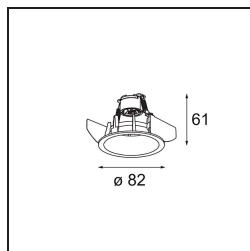

*Smart Lotis Recessed 82 1x For Tube/Box GU10 White Structure*

### Caractéristiques

Matériaux	12450209
Type de Source Lumineuse	GU10
Ampoule incluse	Non
Nombre de Sources Lumineuses	1
Direction de la Lumière	Bas
Optique	Réflecteur
Tension d'Entrée	230 V
Classe Électrique	I
Indice de protection IP	20
Essai au fil incandescent (°C)	960
Intérieur/extérieur	Intérieur
Application	Plafond, Mur
Montage	Encastré
Ajustabilité	Not Applicable
Distance avec l'Objet Éclairé (m)	0,1
Couleur Principale & Finition Principale	Blanc, Structure
Poids brut (g)	120,0