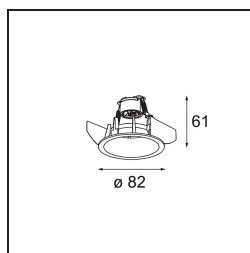

Date
Customer
Project
Type

Smart Lotis Recessed 82 1x For Tube/Box GU10 White Structure

Specifications

Material	12450209
Tipo de fuente de luz	GU10
Lámpara Incluida	No
Número de fuentes de luz	1
Dirección de la luz	Directo
Óptica	Reflector
Voltaje de entrada	230V
Clasificación eléctrica	I
Clasificación del IP	20
Clasificación de hilo incandescente (°C)	960
Interio/Exterior	Interior
Aplicación	Techo, Pared
Montaje	Empotrado
Ajustabilidad	Not Applicable
Distancia al objeto iluminado (m)	0,1
Color principal & Acabado principal	Blanco, Estructura
Peso bruto (g)	120,0

Light distribution & beam diagram