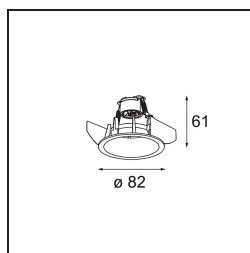

*Smart Lotis Recessed 82 1x For Tube/Box GU10 White Structure*

**Spezifikationen**

Material	12450209
Typ der Lichtquelle	GU10
Leuchtmittel enthalten	Nein
Anzahl Lichtquellen	1
Lichtrichtung	Abwärts
Optik	Reflektor
Eingangsspannung	230 V
Schutzklasse	I
Schutzart	20
Glühdrahtprüfung (°C)	960
Innen/Außen	Innen
Anwendung	Decke, Wand
Montage	Einbau
Verstellbarkeit	Not Applicable
Abstand zum beleuchteten Objekt (m)	0,1
Primärfarbe & Primäres Finish	Weiß, Strukturiert
Bruttogewicht (g)	120,0