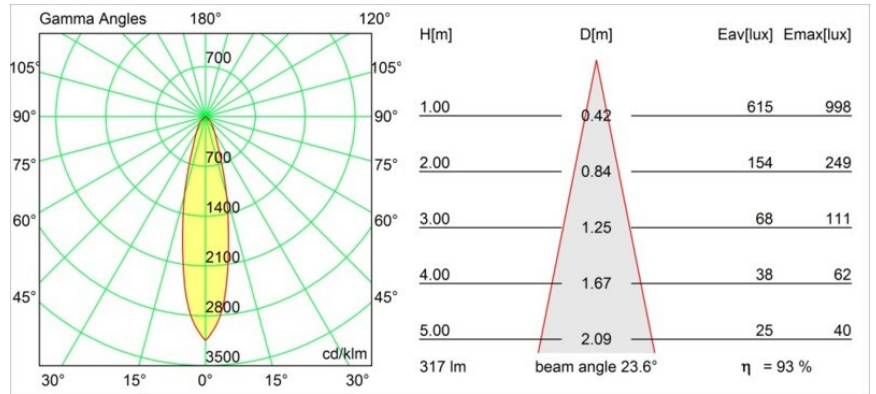

Distribution de Lumière & Schéma de Faisceau