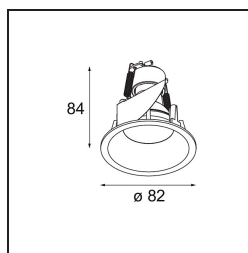

Smart Lotis Recessed 82 1x GU10 Black Structure

Caractéristiques

Matériaux	12450132
Type de Source Lumineuse	GU10
Durée de Vie	L80B20 à 50 000 heures
Ampoule incluse	Non
Nombre de Sources Lumineuses	1
Direction de la Lumière	Bas
Optique	Réflecteur
Tension d'Entrée	230 V
Classe Électrique	I
Indice de protection IP	20
Essai au fil incandescent (°C)	960
Intérieur/extérieur	Intérieur
Application	Plafond, Mur
Montage	Encastré
Taille de découpe (mm)	ø70
Profondeur de montage (mm)	110,0
Ajustabilité	Not Applicable
Distance avec l'Objet Éclairé (m)	0,5
Couleur Principale & Finition Principale	Noir, Structure
Poids brut (g)	170,0