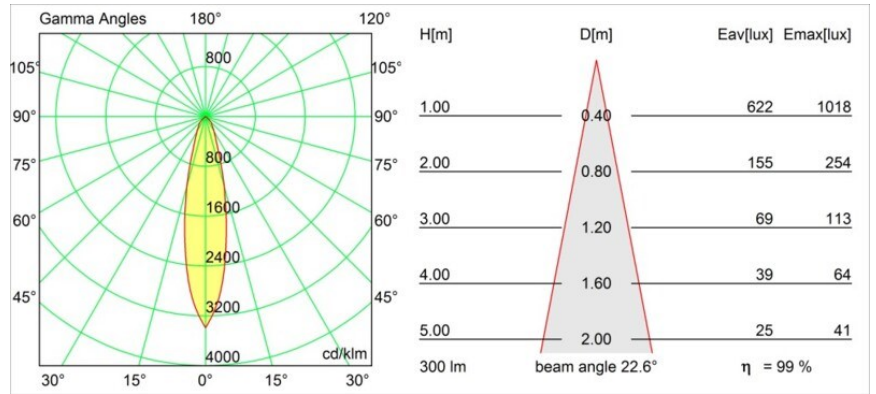

Distribution de Lumière & Schéma de Faisceau