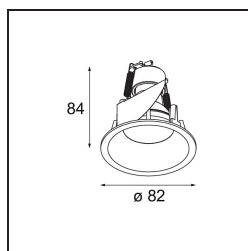

Smart Lotis Recessed 82 1x GU10 White Structure

Caractéristiques

Matériaux	12450109
Type de Source Lumineuse	GU10
Durée de Vie	L80B20 à 50 000 heures
Ampoule incluse	Non
Nombre de Sources Lumineuses	1
Direction de la Lumière	Bas
Optique	Réflecteur
Tension d'Entrée	230 V
Classe Électrique	I
Indice de protection IP	20
Essai au fil incandescent (°C)	960
Intérieur/extérieur	Intérieur
Application	Plafond, Mur
Montage	Encastré
Taille de découpe (mm)	ø70
Profondeur de montage (mm)	110,0
Ajustabilité	Not Applicable
Distance avec l'Objet Éclairé (m)	0,5
Couleur Principale & Finition Principale	Blanc, Structure
Poids brut (g)	170,0