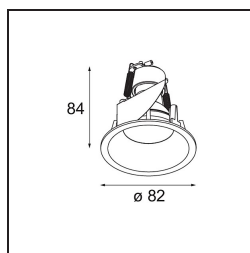

### Specifications

Material	12450109
Tipo de fuente de luz	GU10
Vida Útil	L80B20 @50.000 horas
Lámpara Incluida	No
Número de fuentes de luz	1
Dirección de la luz	Directo
Óptica	Reflector
Voltaje de entrada	230V
Clasificación eléctrica	I
Clasificación del IP	20
Clasificación de hilo incandescente (°C)	960
Interio/Exterior	Interior
Aplicación	Techo, Pared
Montaje	Empotrado
Tamaño de corte (mm)	ø70
Profundidad de montaje (mm)	110,0
Ajustabilidad	Not Applicable
Distancia al objeto iluminado (m)	0,5
Color principal & Acabado principal	Blanco, Estructura
Peso bruto (g)	170,0