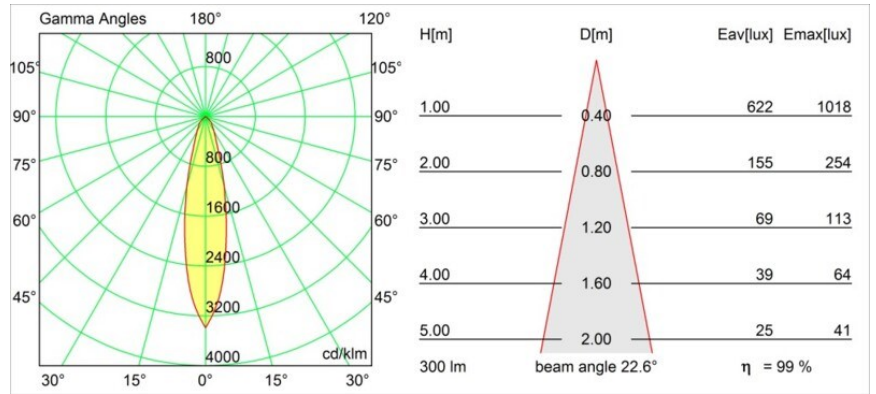

Light distribution & beam diagram