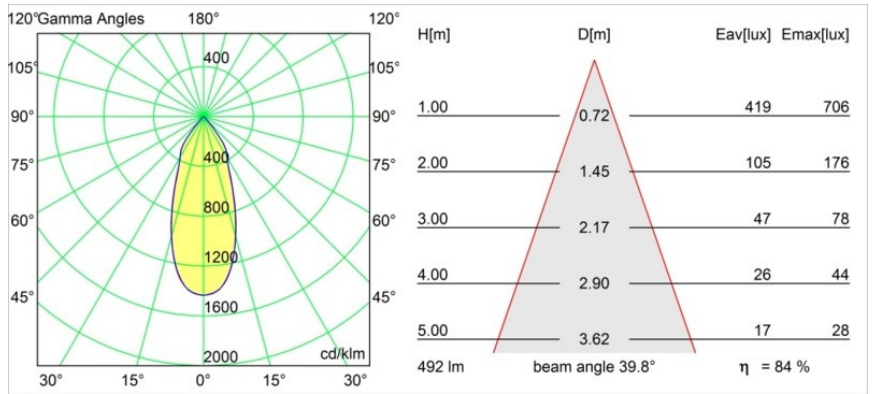

Lichtspreiding & Stralingsdiagram