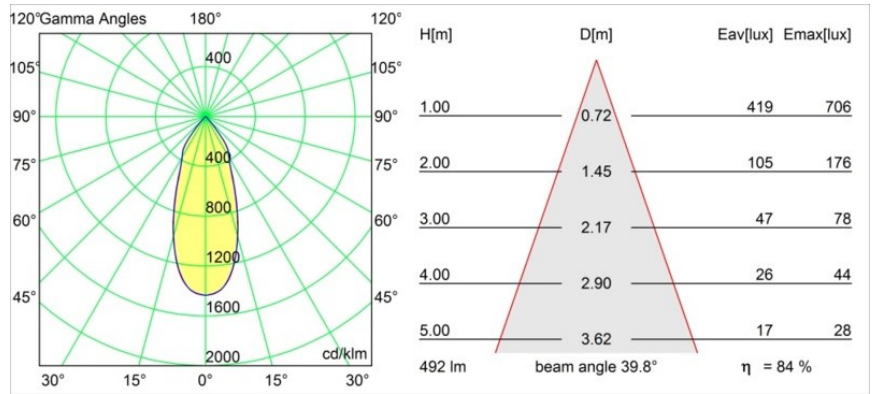

Lichtspreiding & Stralingsdiagram