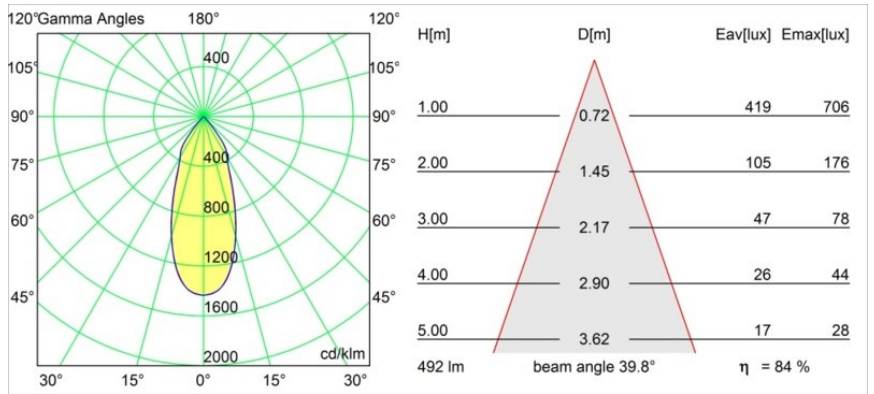

Light distribution & beam diagram