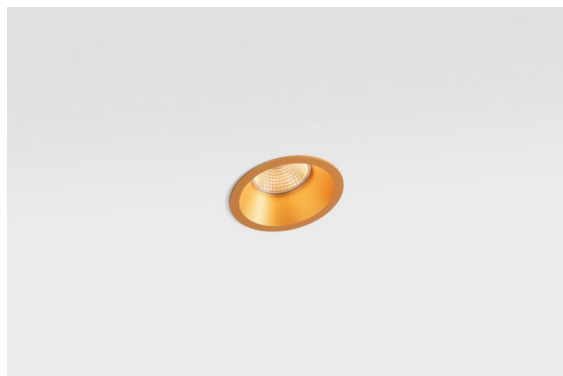

Smart Lotis Recessed 82 1x IP55 LED 1800-3000K WD Flood DE Gold Matt

I 3 originali design Smart (Kup, Lotis e Cake) riescono ancora a rubare il cuore degli interior designer. E questo vale per tutta la famiglia Smart. L'accessibilità e l'estrema versatilità di Smart sono adatte a qualsiasi espressione. Mescola e abbina luci d'accento, up e downlight, fisse o regolabili, un mosaico di forme, dimensioni, colori e opzioni di montaggio e crea un'installazione giocosa.

Specifications

Materiale	12444246
Tipo di Sorgente	LED
Tipologia LED	BRIDGELUX WARMDIM 6W
Tecnologie LED	COB
CRI	Min. 95
Temperatura di colore della luce	1800-3000K (Warm Dim)
Vita utile	L80B10 @50.000 ore
Lampadina inclusa	Sì
Numero di fonte luminosa	1
Binning (SDCM)	3
Direzione della luce	Diretta
Ottiche	Riflettore
Fascio misurato (°)	40,0
Volt in ingresso	Necessario driver a corrente costante
Classificazione elettrica	III
Grado IP	55
Test filo a caldo (°C)	960
Interno/Esterno	Interno
Applicazione	Soffitto, Parete
Montaggio	Incassato
Foro d'incasso (mm)	ø70
Profondità di montaggio (mm)	100,0
Orientabilità	Not Applicable
Distanza dall'oggetto illuminato (m)	0,1
Colore primario & Finitura primaria	Oro, Opaca
Peso lordo (g)	220,0
Corrente di azionamento (mA)	350
Min. forward voltage (Vf)	15,5
Max. forward voltage (Vf)	18,5
Connected load (W)	6,0
Flusso luminoso per lampade (lm)	415
Efficienza (lm/W)	69
Livello abbagliamento	15

Remark

- 3500K su richiesta
-

TM30 & CRI diagram

Light distribution & beam diagram

Diagrams

Accessori Decorativi

- 12500032** Mask Smart 82 1x Black Structure
- 12500009** Mask Smart 82 1x White Structure
- 12500046** Mask Smart 82 1x Gold Matt
- 12500015** Mask Smart 82 1x Champagne Brushed
- 12500014** Mask Smart 82 1x Bronze Brushed
- 12500043** Mask Smart 82 1x Black Brushed
- 12500016** Mask Smart 82 1x Silver Bronze Brushed