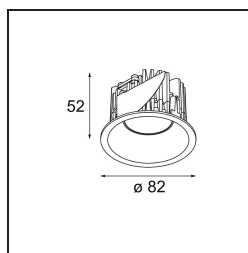

Specifications

Materiale	12444246
Tipo di Sorgente	LED
Tipologia LED	BRIDGELUX WARMDIM 6W
Tecnologie LED	COB
CRI	Min. 95
Temperatura di colore della luce	1800-3000K (Warm Dim)
Vita utile	L80B10 @50.000 ore
Lampadina inclusa	Sì
Numero di fonte luminosa	1
Binning (SDCM)	3
Direzione della luce	Diretta
Ottiche	Riflettore
Fascio misurato (°)	40,0
Volt in ingresso	Necessario driver a corrente costante
Classificazione elettrica	III
Grado IP	55
Test filo a caldo (°C)	960
Interno/Esterno	Interno
Applicazione	Soffitto, Parete
Montaggio	Incassato
Foro d'incasso (mm)	ø70
Profondità di montaggio (mm)	100,0
Orientabilità	Not Applicable
Distanza dall'oggetto illuminato (m)	0,1
Colore primario & Finitura primaria	Oro, Opaca
Peso lordo (g)	220,0
Corrente di azionamento (mA)	350
Min. forward voltage (Vf)	15,5
Max. forward voltage (Vf)	18,5
Connected load (W)	6,0
Flusso luminoso per lampade (lm)	415
Efficienza (lm/W)	69
Livello abbagliamento	15