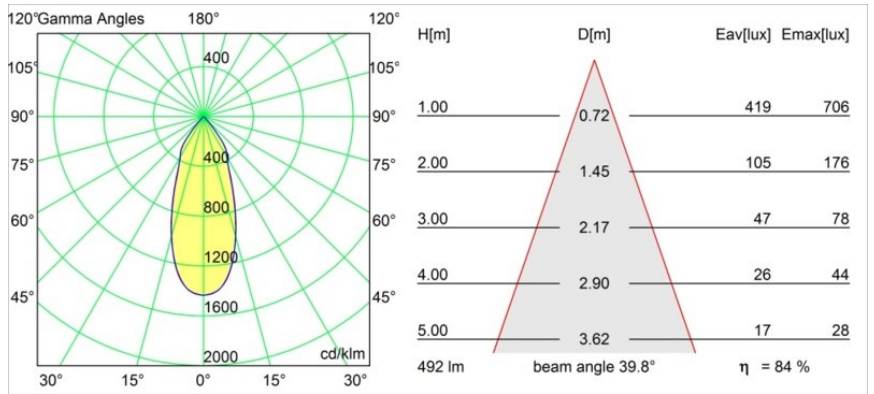

Distribution de Lumière & Schéma de Faisceau