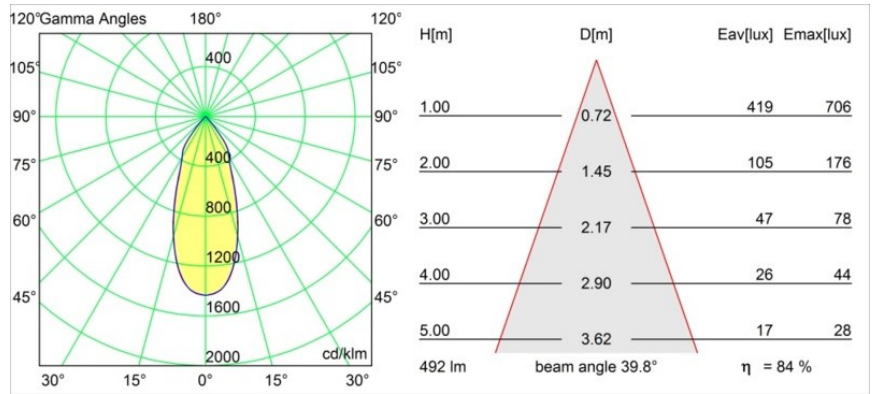

Lichtverteilung und Lichtverteilungskurve