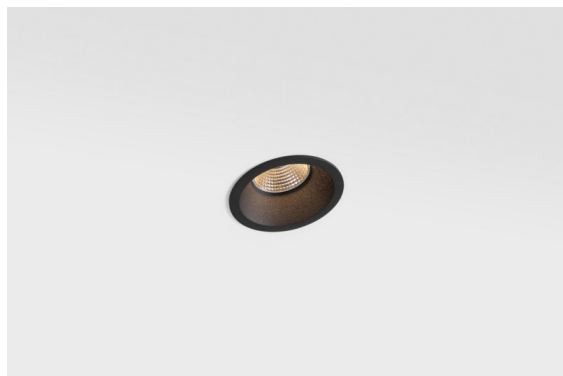

Datum
Klant
Project
Soort

Smart Lotis Recessed 82 lx IP55 LED 1800-3000K WD Flood DE Black Structure

Specificaties

Materiaal	12444232
Type Lichtbron	LED
LED type	BRIDGELUX WARMDIM 6W
LED technologie	Led-COB
CRI	Min. 95
Kleurtemperatuur	1800-3000K (Warm Dim)
Levensduur	L80B10 bij 50.000 Uur
Lamp inbegrepen	Ja
Aantal Lichtbronnen	1
Binning (SDCM)	3
Lichtrichting	Omlaag
Optisch	Reflector
Gemeten gradenbundel (°)	40,0
Ingangsspanning	Aandrijving Gelijkstroom Vereist
Elektriciteitsklasse	III
IP-klasse	55
Gloeidraadtest (°C)	960
Binnen/Buiten	Binnen
Toepassing	Plafond, Wand
Montage	Inbouw
Inbouwopening (mm)	ø70
Montagediepte (mm)	100,0
Verstelbaarheid	Not Applicable
Afstand tot Verlicht Voorwerp (m)	0,1
Primaire Kleur & Primaire Afwerking	Zwart, Structuur
Brutogewicht (g)	220,0
Stroom driver (mA)	350
Min. forward voltage (Vf)	15,5
Max. forward voltage (Vf)	18,5
Connected load (W)	6,0
Lumenoutput per lampunit (lm)	394
Efficiëntie (lm/W)	65
UGR	15
Opmerking	• 3500K op verzoek

De 3 originele ontwerpen, Smart Kup, Lotis en Cake, stelen nog steeds de harten van interieurontwerpers. Dat geldt trouwens voor de hele Smart familie. De toegankelijkheid en extreme veelzijdigheid van Smart passen bij nagenoeg elke opstelling. Combineer accentverlichting, op- en neerwaarts, vast of verstelbaar, een mozaïek van vormen, formaten, kleuren en montageopties, en creëer een speelse opstelling.

TM30 & CRI Diagrammen

Lichtspreiding & Stralingsdiagram

Diagrammen

Decoratieve Accessoires

- 12500032** Mask Smart 82 1x Black Structure
- 12500009** Mask Smart 82 1x White Structure
- 12500046** Mask Smart 82 1x Gold Matt
- 12500015** Mask Smart 82 1x Champagne Brushed
- 12500014** Mask Smart 82 1x Bronze Brushed
- 12500043** Mask Smart 82 1x Black Brushed
- 12500016** Mask Smart 82 1x Silver Bronze Brushed