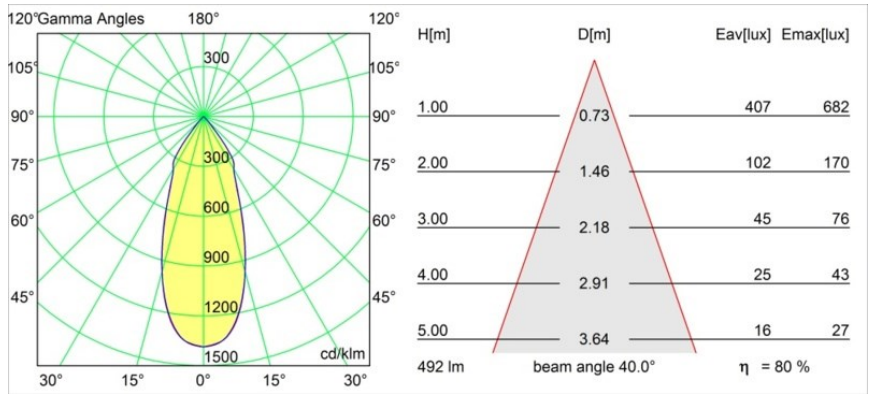

Light distribution & beam diagram